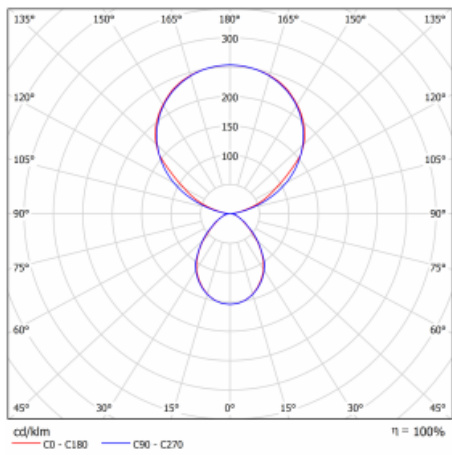

Typ montáže	Stolní
Typ vyzařování	Přímo-nepřímé
Tvar svítidla	Hranaté
Barva svítidla	Bílá
Materiál	Hliník
Životnost	L80/B20 50 000 hodin
Záruka	5 let
Popis svítidla	Svítidlo stolní
Popis zboží	13-721I-10GEH/840, W + 13-7011, W
Rozměry	615 mm × 325 mm × 1305 mm
Světelný zdroj	LED MODUL
Druh optiky	Mikroprisma
Světelný tok*	10330 lm
Teplota chromatičnosti	4000 K studená bílá
Měrný výkon	142 lm/W
MacAdam zdroje	3
Index podání barev	80
UGR max. X=4H Y=8H, ρ=70,50,20	13
Příkon svítidla*	73 W
Zapojení svítidla	DALI + čidlo
Elektrické napětí	220-240V
Frekvence	50/60Hz

 **IP 20**

*±10 %

Technický výkres

Křivka

Ke stažení

Montážní návod

Fotografie