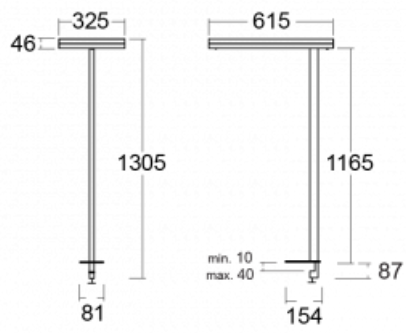

Svítidlo

Leira

130-821I-10GEH/840, B

Chytrá svítidla Leira si vás získají nejen střídmým designem, ale především několika způsoby, jak regulovat intenzitu světla. Varianta s nestmívatelným elektronickým předřadníkem se hodí do stále osvětleného lobby. Svítidlo se stmíváním pomocí tlačítka oceníte například na recepci. Model s pohybovým čidlem zajistí automatické stmívání v zasedací místnosti. A do kanceláře? Tam nejlépe pasuje varianta s adresnou jednotkou, která na základě detekce osob stmívá a rozsvěcí všechna svítidla v místnosti a udržuje ji ideálně nasvícenou pro práci. Svítidla Leira jsou vyrobena jako minimalistický prvek vhodný do většiny interiérů s možností změny prostoru bez zbytečné montáže osvětlení, kdy stačí svítidlo pouze přemístit.

Typ montáže	Stolní
Typ vyzařování	Přímo-nepřímé
Tvar svítidla	Hranaté
Barva svítidla	Černá
Materiál	Hliník
Životnost	L80/B20 50 000 hodin
Záruka	5 let
Popis svítidla	Svítidlo stolní
Popis zboží	13-721I-10GEH/840, B + 13-7011, B
Rozměry	615 mm × 325 mm × 1305 mm
Světelný zdroj	LED MODUL
Druh optiky	Mikroprisma
Světelný tok*	10330 lm
Teplota chromatičnosti	4000 K studená bílá
Měrný výkon	142 lm/W
MacAdam zdroje	3
Index podání barev	80
UGR max. X=4H Y=8H, ρ=70,50,20	13
Příkon svítidla*	73 W
Zapojení svítidla	DALI + čidlo
Elektrické napětí	220-240V
Frekvence	50/60Hz

 **IP 20**

*±10 %

Technický výkres

Křivka

Ke stažení[Montážní návod](#)[Fotografie](#)