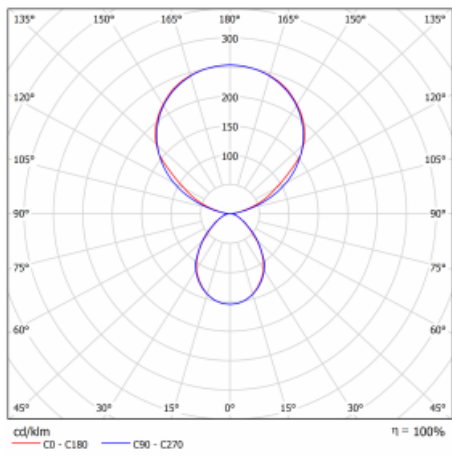

Typ montáže	Stolní
Typ vyzařování	Přímo-nepřímé
Tvar svítidla	Hranaté
Barva svítidla	Černá
Materiál	Hliník
Životnost	L80/B20 50 000 hodin
Záruka	5 let
Popis svítidla	Svítidlo stolní
Popis zboží	13-721I-10GEH/840, B + 13-7011, B
Rozměry	615 mm × 325 mm × 1305 mm
Světelný zdroj	LED MODUL
Druh optiky	Mikroprisma
Světelný tok*	10330 lm
Teplota chromatičnosti	4000 K studená bílá
Měrný výkon	142 lm/W
MacAdam zdroje	3
Index podání barev	80
UGR max. X=4H Y=8H, ρ=70,50,20	13
Příkon svítidla*	73 W
Zapojení svítidla	DALI + čidlo
Elektrické napětí	220-240V
Frekvence	50/60Hz

 **IP 20**

*±10 %

Technický výkres

Křivka

Ke stažení[Montážní návod](#)[Fotografie](#)