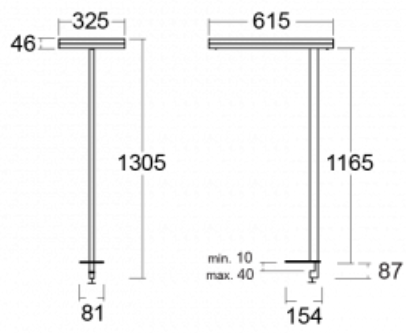

Svítidlo

Leira

130-821I-10GEH/840, B

Chytrá svítidla Leira si vás získají nejen střídmým designem, ale především několika způsoby, jak regulovat intenzitu světla. Varianta s nestmívatelným elektronickým předřadníkem se hodí do stále osvětleného lobby. Svítidlo se stmíváním pomocí tlačítka oceníte například na recepci. Model s pohybovým čidlem zajistí automatické stmívání v zasedací místnosti. A do kanceláře? Tam nejlépe pasuje varianta s adresnou jednotkou, která na základě detekce osob stmívá a rozsvěcí všechna svítidla v místnosti a udržuje ji ideálně nasvícenou pro práci. Svítidla Leira jsou vyrobena jako minimalistický prvek vhodný do většiny interiérů s možností změny prostoru bez zbytečné montáže osvětlení, kdy stačí svítidlo pouze přemístit.

Typ montáže	Stolní
Typ vyzařování	Přímo-nepřímé
Tvar svítidla	Hranaté
Barva svítidla	Černá
Materiál	Hliník
Životnost	L80/B20 50 000 hodin
Záruka	60 měsíců
Popis svítidla	Svítidlo stolní
Popis zboží	13-721I-10GEH/840, B + 13-7011, B
Rozměry	615 mm × 325 mm × 1305 mm
Světelný zdroj	LED MODUL
Druh optiky	Mikroprisma
Světelný tok*	10330 lm ± 10 %
Teplota chromatičnosti	4000 K studená bílá
Měrný výkon	142 lm/W
MacAdam zdroje	3
Index podání barev	80
UGR max. X=4H Y=8H, ρ=70,50,20	13
Příkon svítidla	73 W ± 10 %
Zapojení svítidla	Svítidlo s čidlem a vazbou na další svítidla
Elektrické napětí	220-240V
Frekvence	50/60Hz

 **CE** IP 20

Technický výkres

Křivka

Ke stažení[Montážní návod](#)[Fotografie](#)