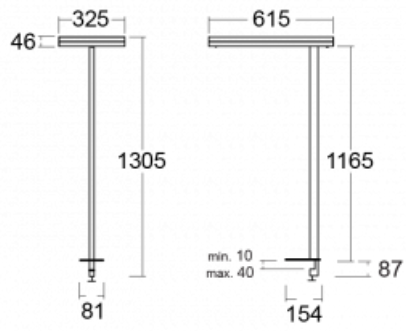

Technický výkres