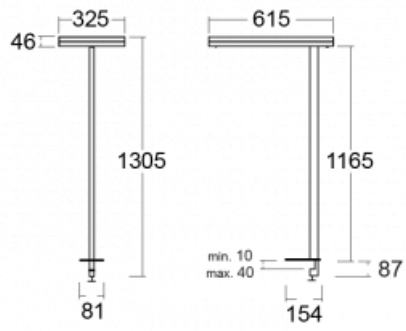

Svítidlo

Leira

130-821I-10GEH/830, B

Chytrá svítidla Leira si vás získají nejen střídmým designem, ale především několika způsoby, jak regulovat intenzitu světla. Varianta s nestmívatelným elektronickým předřadníkem se hodí do stále osvětleného lobby. Svítidlo se stmíváním pomocí tlačítka oceníte například na recepci. Model s pohybovým čidlem zajistí automatické stmívání v zasedací místnosti. A do kanceláře? Tam nejlépe pasuje varianta s adresnou jednotkou, která na základě detekce osob stmívá a rozsvěcí všechna svítidla v místnosti a udržuje ji ideálně nasvícenou pro práci. Svítidla Leira jsou vyrobená jako minimalistický prvek vhodný do většiny interiérů s možností změny prostoru bez zbytečné montáže osvětlení, kdy stačí svítidlo pouze přemístit.

Typ montáže	Stolní
Typ vyzařování	Přímo-nepřímé
Tvar svítidla	Hranaté
Barva svítidla	Černá
Materiál	Hliník
Životnost	L80/B20 50 000 hodin
Záruka	5 let
Popis svítidla	Svítidlo stolní
Popis zboží	13-721I-10GEH/830, B + 13-7011, B
Rozměry	615 mm × 325 mm × 1305 mm
Světelný zdroj	LED MODUL
Druh optiky	Mikroprisma
Světelný tok*	9800 lm
Teplota chromatičnosti	3000 K teplá bílá
Měrný výkon	134 lm/W
MacAdam zdroje	3
Index podání barev	80
UGR max. X=4H Y=8H, ρ=70,50,20	12.9
Příkon svítidla*	73 W
Zapojení svítidla	DALI + čidlo
Elektrické napětí	220-240V
Frekvence	50/60Hz

 **IP 20**

*±10 %

Technický výkres

Křivka

Ke stažení[Montážní návod](#)[Fotografie](#)