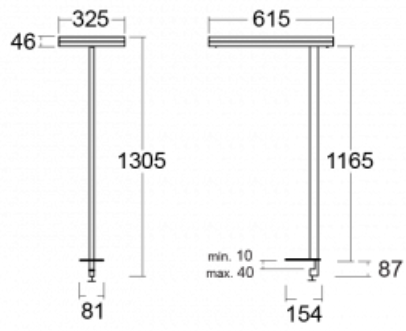

Svítidlo

Leira

130-821I-10GEH/830, B

Chytrá svítidla Leira si vás získají nejen střídmým designem, ale především několika způsoby, jak regulovat intenzitu světla. Varianta s nestmívatelným elektronickým předřadníkem se hodí do stále osvětleného lobby. Svítidlo se stmíváním pomocí tlačítka oceníte například na recepci. Model s pohybovým čidlem zajistí automatické stmívání v zasedací místnosti. A do kanceláře? Tam nejlépe pasuje varianta s adresnou jednotkou, která na základě detekce osob stmívá a rozsvěcí všechna svítidla v místnosti a udržuje ji ideálně nasvícenou pro práci. Svítidla Leira jsou vyrobena jako minimalistický prvek vhodný do většiny interiérů s možností změny prostoru bez zbytečné montáže osvětlení, kdy stačí svítidlo pouze přemístit.

Typ montáže	Stolní
Typ vyzařování	Přímo-nepřímé
Tvar svítidla	Hranaté
Barva svítidla	Černá
Materiál	Hliník
Životnost	L80/B20 50 000 hodin
Záruka	60 měsíců
Popis svítidla	Svítidlo stolní
Popis zboží	13-721I-10GEH/830, B + 13-7011, B
Rozměry	615 mm × 325 mm × 1305 mm
Světelný zdroj	LED MODUL
Druh optiky	Mikroprisma
Světelný tok*	9800 lm ± 10 %
Teplota chromatičnosti	3000 K teplá bílá
Měrný výkon	134 lm/W
MacAdam zdroje	3
Index podání barev	80
UGR max. X=4H Y=8H, ρ=70,50,20	12.9
Příkon svítidla	73 W ± 10 %
Zapojení svítidla	Svítidlo s čidlem a vazbou na další svítidla
Elektrické napětí	220-240V
Frekvence	50/60Hz

Technický výkres

Křivka

Ke stažení[Montážní návod](#)[Fotografie](#)