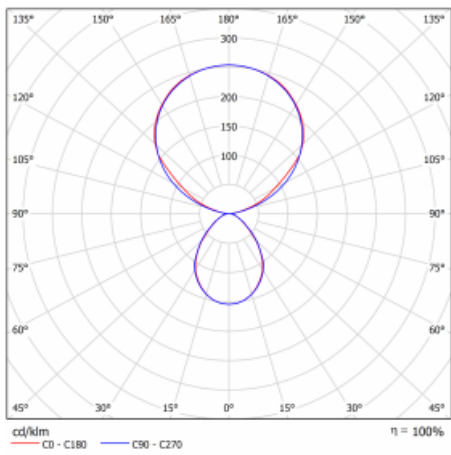

Typ montáže	Stolní
Typ vyzařování	Přímo-nepřímé
Tvar svítidla	Hranaté
Barva svítidla	Černá
Materiál	Hliník
Životnost	L80/B20 50 000 hodin
Záruka	5 let
Popis svítidla	Svítidlo stolní
Popis zboží	13-721I-10GEH/830, B + 13-7011, B
Rozměry	615 mm × 325 mm × 1305 mm
Světelný zdroj	LED MODUL
Druh optiky	Mikroprisma
Světelný tok*	9800 lm
Teplota chromatičnosti	3000 K teplá bílá
Měrný výkon	134 lm/W
MacAdam zdroje	3
Index podání barev	80
UGR max. X=4H Y=8H, ρ=70,50,20	12.9
Příkon svítidla*	73 W
Zapojení svítidla	DALI + čidlo
Elektrické napětí	220-240V
Frekvence	50/60Hz

 **IP 20**

*±10 %

Technický výkres

Křivka

Ke stažení[Montážní návod](#)[Fotografie](#)