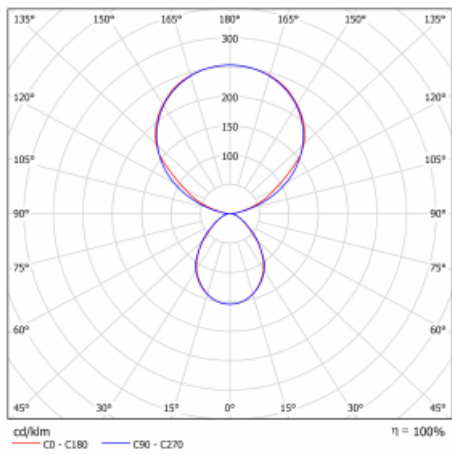

Typ montáže	Stolní
Typ vyzařování	Přímo-nepřímé
Tvar svítidla	Hranaté
Barva svítidla	Bílá
Materiál	Hliník
Životnost	L80/B20 50 000 hodin
Záruka	5 let
Popis svítidla	Svítidlo stolní
Popis zboží	13-721I-10GEE/840, W + 13-7011, W
Rozměry	615 mm × 325 mm × 1305 mm
Světelný zdroj	LED MODUL
Druh optiky	Mikroprisma
Světelný tok*	10330 lm
Teplota chromatičnosti	4000 K studená bílá
Měrný výkon	142 lm/W
MacAdam zdroje	3
Index podání barev	80
UGR max. X=4H Y=8H, ρ=70,50,20	13
Příkon svítidla*	73 W
Zapojení svítidla	ON/OFF
Elektrické napětí	220-240V
Frekvence	50/60Hz

 **IP 20**

*±10 %

Technický výkres

Křivka

Ke stažení[Montážní návod](#)[Fotografie](#)