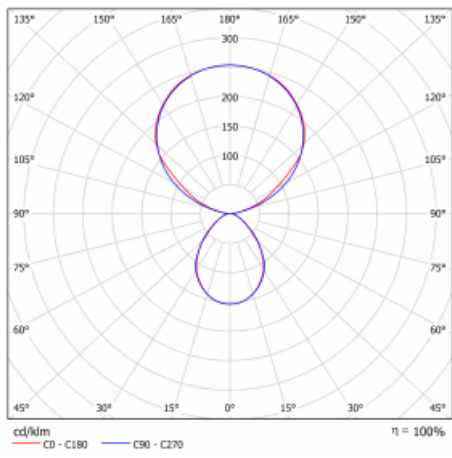

Technický výkres

Křivka