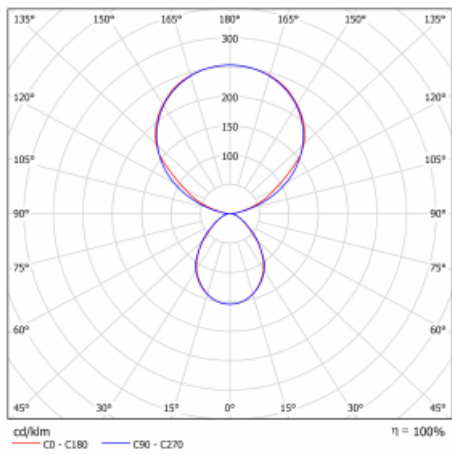

Typ montáže	Stolní
Typ vyzařování	Přímo-nepřímé
Tvar svítidla	Hranaté
Barva svítidla	Stříbrná
Materiál	Hliník
Životnost	L80/B20 50 000 hodin
Záruka	5 let
Popis svítidla	Svítidlo stolní
Popis zboží	13-721I-10GEE/840, S + 13-7011, S
Rozměry	615 mm × 325 mm × 1305 mm
Světelný zdroj	LED MODUL
Druh optiky	Mikroprisma
Světelný tok*	10330 lm
Teplota chromatičnosti	4000 K studená bílá
Měrný výkon	142 lm/W
MacAdam zdroje	3
Index podání barev	80
UGR max. X=4H Y=8H, ρ=70,50,20	13
Příkon svítidla*	73 W
Zapojení svítidla	ON/OFF
Elektrické napětí	220-240V
Frekvence	50/60Hz

IP 20

*±10 %

Technický výkres

Křivka

Ke stažení[Montážní návod](#)[Fotografie](#)