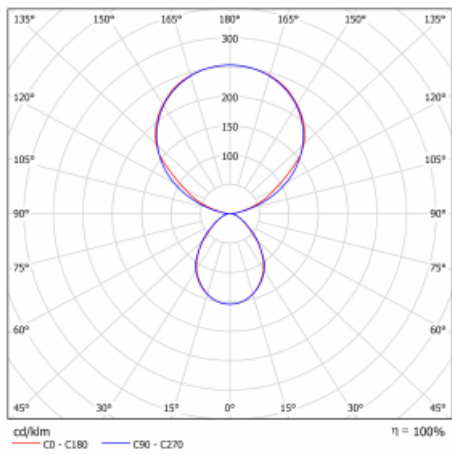

Typ montáže	Stolní
Typ vyzařování	Přímo-nepřímé
Tvar svítidla	Hranaté
Barva svítidla	Černá
Materiál	Hliník
Životnost	L80/B20 50 000 hodin
Záruka	5 let
Popis svítidla	Svítidlo stolní
Popis zboží	13-721I-10GEE/830, B + 13-7011, B
Rozměry	615 mm × 325 mm × 1305 mm
Světelný zdroj	LED MODUL
Druh optiky	Mikroprisma
Světelný tok*	9800 lm
Teplota chromatičnosti	3000 K teplá bílá
Měrný výkon	134 lm/W
MacAdam zdroje	3
Index podání barev	80
UGR max. X=4H Y=8H, ρ=70,50,20	12.9
Příkon svítidla*	73 W
Zapojení svítidla	ON/OFF
Elektrické napětí	220-240V
Frekvence	50/60Hz

 **IP 20**

*±10 %

Technický výkres

Křivka

Ke stažení[Montážní návod](#)[Fotografie](#)