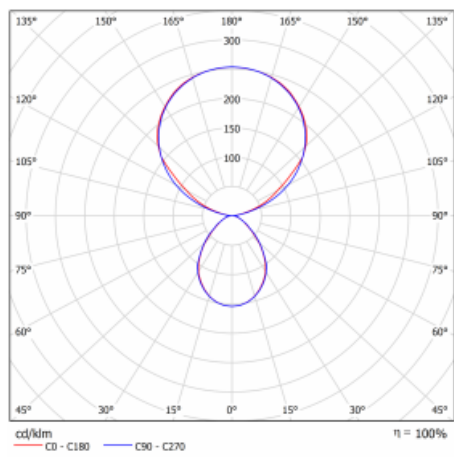

Technický výkres

Křivka