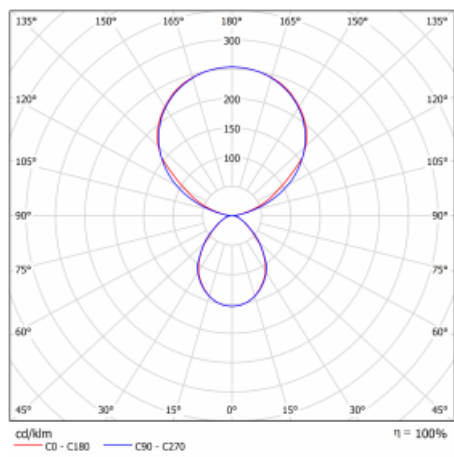

Typ montáže	Stojací
Typ vyzařování	Přímo-nepřímé
Tvar svítidla	Hranaté
Barva svítidla	Bílá
Materiál	Hliník
Životnost	L80/B20 50 000 hodin
Záruka	5 let
Popis svítidla	Svítidlo stojací
Popis zboží	13-731I-10GET/840, W + 13-731I, W + 13-7002, W
Rozměry	615 mm × 325 mm × 1945 mm
Světelný zdroj	LED MODUL
Druh optiky	Mikroprisma
Světelný tok*	10330 lm
Teplota chromatičnosti	4000 K studená bílá
Měrný výkon	142 lm/W
MacAdam zdroje	3
Index podání barev	80
UGR max. X=4H Y=8H, ρ=70,50,20	13
Příkon svítidla*	73 W
Zapojení svítidla	Další druhy stmívání
Elektrické napětí	220-240V
Frekvence	50/60Hz

*±10 %

Technický výkres

Křivka

Ke stažení[Montážní návod](#)[Fotografie](#)