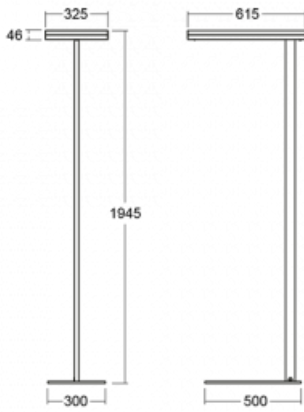

Typ montáže	Stojací
Typ vyzařování	Přímo-nepřímé
Tvar svítidla	Hranaté
Barva svítidla	Stříbrná
Materiál	Hliník
Životnost	L80/B20 50 000 hodin
Záruka	60 měsíců
Popis svítidla	Svítidlo stojací
Popis zboží	13-731I-10GET/830, S + 13-731I, S + 13-7002, S
Rozměry	615 mm × 325 mm × 1945 mm
Světelný zdroj	LED MODUL
Druh optiky	Mikroprisma
Světelný tok*	9800 lm ± 10 %
Teplota chromatičnosti	3000 K teplá bílá
Měrný výkon	134 lm/W
MacAdam zdroje	3
Index podání barev	80
UGR max. X=4H Y=8H, ρ=70,50,20	12.9
Příkon svítidla	73 W ± 10 %
Zapojení svítidla	Stmívatelné tlačítkem
Elektrické napětí	220-240V
Frekvence	50/60Hz

## Technický výkres