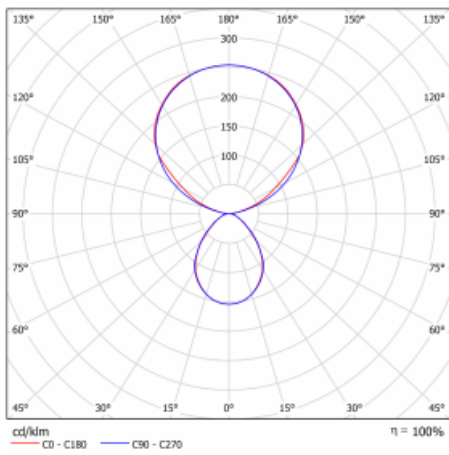

Typ montáže	Stojací
Typ vyzařování	Přímo-nepřímé
Tvar svítidla	Hranaté
Barva svítidla	Stříbrná
Materiál	Hliník
Životnost	L80/B20 50 000 hodin
Záruka	5 let
Popis svítidla	Svítidlo stojací
Popis zboží	13-731I-10GET/830, S + 13-731I, S + 13-7002, S
Rozměry	615 mm × 325 mm × 1945 mm
Světelný zdroj	LED MODUL
Druh optiky	Mikroprisma
Světelný tok*	9800 lm
Teplota chromatičnosti	3000 K teplá bílá
Měrný výkon	134 lm/W
MacAdam zdroje	3
Index podání barev	80
UGR max. X=4H Y=8H, ρ=70,50,20	12.9
Příkon svítidla*	73 W
Zapojení svítidla	Další druhy stmívání
Elektrické napětí	220-240V
Frekvence	50/60Hz

*±10 %

Technický výkres

Křivka

Ke stažení[Montážní návod](#)[Fotografie](#)