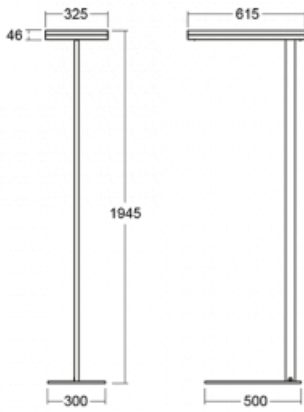

Svítidlo

Leira

130-731I-10GET/830, B

Chytrá svítidla Leira si vás získají nejen střídmým designem, ale především několika způsoby, jak regulovat intenzitu světla. Varianta s nestmívatelným elektronickým předřadníkem se hodí do stále osvětleného lobby. Svítidlo se stmíváním pomocí tlačítka oceníte například na recepci. Model s pohybovým čidlem zajistí automatické stmívání v zasedací místnosti. A do kanceláře? Tam nejlépe pasuje varianta s adresnou jednotkou, která na základě detekce osob stmívá a rozsvěcí všechna svítidla v místnosti a udržuje ji ideálně nasvícenou pro práci. Svítidla Leira jsou vyrobená jako minimalistický prvek vhodný do většiny interiérů s možností změny prostoru bez zbytečné montáže osvětlení, kdy stačí svítidlo pouze přemístit.

Typ montáže	Stojací
Typ vyzařování	Přímo-nepřímé
Tvar svítidla	Hranaté
Barva svítidla	Černá
Materiál	Hliník
Životnost	L80/B20 50 000 hodin
Záruka	5 let
Popis svítidla	Svítidlo stojací
Popis zboží	13-731I-10GET/830, B + 13-731I, B + 13-7002, B
Rozměry	615 mm × 325 mm × 1945 mm
Světelný zdroj	LED MODUL
Druh optiky	Mikroprisma
Světelný tok*	9800 lm
Teplota chromatičnosti	3000 K teplá bílá
Měrný výkon	134 lm/W
MacAdam zdroje	3
Index podání barev	80
UGR max. X=4H Y=8H, ρ=70,50,20	12.9
Příkon svítidla*	73 W
Zapojení svítidla	Další druhy stmívání
Elektrické napětí	220-240V
Frekvence	50/60Hz

 **CE** IP 20

*±10 %

Technický výkres

Křivka

Ke stažení[Montážní návod](#)[Fotografie](#)