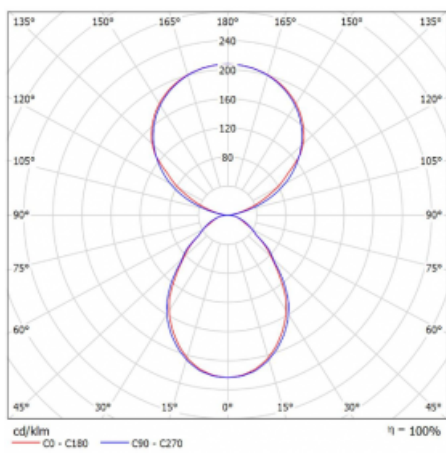

Typ montáže	Stojací
Typ vyzařování	Přímo-nepřímé
Tvar svítidla	Hranaté
Barva svítidla	Bílá
Materiál	Hliník
Životnost	L80/B20 50 000 hodin
Záruka	5 let
Popis svítidla	Svítidlo stojací
Popis zboží	13-731I-10GEQ/TC, W + 13-731I, W + 13-7002, W
Rozměry	615 mm × 325 mm × 1945 mm
Světelný zdroj	LED MODUL
Druh optiky	Mikroprisma
Světelný tok*	7610 lm
Teplota chromatičnosti	2700 - 6500K nastavitelná bílá
Měrný výkon	105 lm/W
MacAdam zdroje	3
Index podání barev	90
UGR max. X=4H Y=8H, ρ=70,50,20	14.7
Příkon svítidla*	72.6 W
Zapojení svítidla	DALI DT8
Elektrické napětí	220-240V
Frekvence	50/60Hz

*±10 %

Technický výkres

Křivka

Ke stažení[Montážní návod](#)[Fotografie](#)