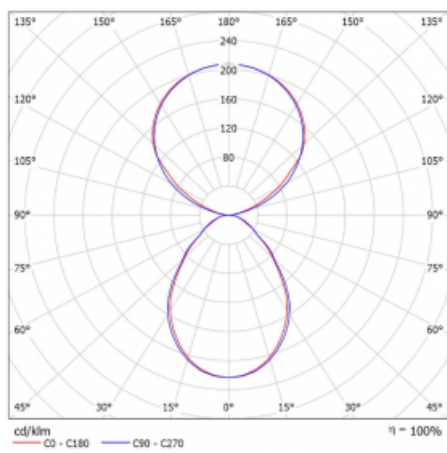

Typ montáže	Stojací
Typ vyzařování	Přímo-nepřímé
Tvar svítidla	Hranaté
Barva svítidla	Stříbrná
Materiál	Hliník
Životnost	L80/B20 50 000 hodin
Záruka	5 let
Popis svítidla	Svítidlo stojací
Popis zboží	13-731I-10GEQ/TC, S + 13-731I, S + 13-7002, S
Rozměry	615 mm × 325 mm × 1945 mm
Světelný zdroj	LED MODUL
Druh optiky	Mikroprisma
Světelný tok*	7610 lm
Teplota chromatičnosti	2700 - 6500K nastavitelná bílá
Měrný výkon	105 lm/W
MacAdam zdroje	3
Index podání barev	90
UGR max. X=4H Y=8H, ρ=70,50,20	14.7
Příkon svítidla*	72.6 W
Zapojení svítidla	DALI DT8
Elektrické napětí	220-240V
Frekvence	50/60Hz

 **IP 20**

*±10 %

Technický výkres

Křivka

Ke stažení[Montážní návod](#)[Fotografie](#)