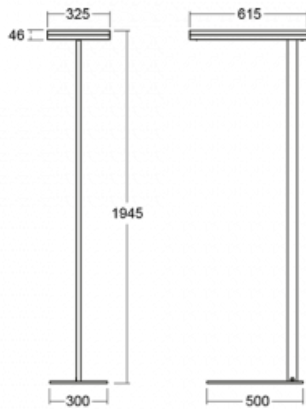

Svítidlo

Leira

130-731I-10GEQ/TC, S

Chytrá svítidla Leira si vás získají nejen střídmým designem, ale především několika způsoby, jak regulovat intenzitu světla. Varianta s nestmívatelným elektronickým předřadníkem se hodí do stále osvětleného lobby. Svítidlo se stmíváním pomocí tlačítka oceníte například na recepci. Model s pohybovým čidlem zajistí automatické stmívání v zasedací místnosti. A do kanceláře? Tam nejlépe pasuje varianta s adresnou jednotkou, která na základě detekce osob stmívá a rozsvěcí všechna svítidla v místnosti a udržuje ji ideálně nasvícenou pro práci. Svítidla Leira jsou vyrobena jako minimalistický prvek vhodný do většiny interiérů s možností změny prostoru bez zbytečné montáže osvětlení, kdy stačí svítidlo pouze přemístit.

Typ montáže	Stojací
Typ vyzařování	Přímo-nepřímé
Tvar svítidla	Hranaté
Barva svítidla	Stříbrná
Materiál	Hliník
Životnost	L80/B20 50 000 hodin
Záruka	5 let
Popis svítidla	Svítidlo stojací
Popis zboží	13-731I-10GEQ/TC, S + 13-731I, S + 13-7002, S
Rozměry	615 mm × 325 mm × 1945 mm
Světelný zdroj	LED MODUL
Druh optiky	Mikroprisma
Světelný tok*	7610 lm
Teplota chromatičnosti	2700 - 6500K nastavitelná bílá
Měrný výkon	105 lm/W
MacAdam zdroje	3
Index podání barev	90
UGR max. X=4H Y=8H, ρ=70,50,20	14.7
Příkon svítidla*	72.6 W
Zapojení svítidla	DALI DT8
Elektrické napětí	220-240V
Frekvence	50/60Hz

 **IP 20**

*±10 %

Technický výkres

Křivka

Ke stažení[Montážní návod](#)[Fotografie](#)