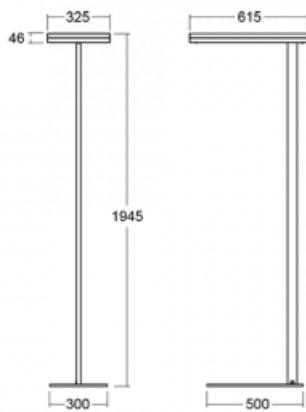

Typ montáže	Stojací
Typ vyzařování	Přímo-nepřímé
Tvar svítidla	Hranaté
Barva svítidla	Černá
Materiál	Hliník
Životnost	L80/B20 50 000 hodin
Záruka	5 let
Popis svítidla	Svítidlo stojací
Popis zboží	13-731I-10GEQ/TC, B + 13-731I, B + 13-7002, B
Rozměry	615 mm × 325 mm × 1945 mm
Světelný zdroj	LED MODUL
Druh optiky	Mikroprisma
Světelný tok*	7610 lm
Teplota chromatičnosti	2700 - 6500K nastavitelná bílá
Měrný výkon	105 lm/W
MacAdam zdroje	3
Index podání barev	90
UGR max. X=4H Y=8H, ρ=70,50,20	14.7
Příkon svítidla*	72.6 W
Zapojení svítidla	DALI DT8
Elektrické napětí	220-240V
Frekvence	50/60Hz

## Technický výkres