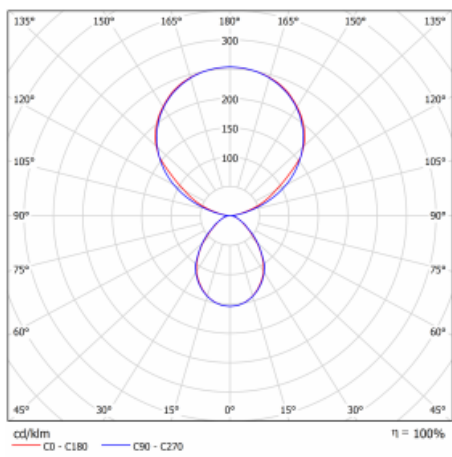

Typ montáže	Stojací
Typ vyzařování	Přímo-nepřímé
Tvar svítidla	Hranaté
Barva svítidla	Bílá
Materiál	Hliník
Životnost	L80/B20 50 000 hodin
Záruka	5 let
Popis svítidla	Svítidlo stojací
Popis zboží	13-731I-10GEP/840, W + 13-731I, W + 13-7002, W
Rozměry	615 mm × 325 mm × 1945 mm
Světelný zdroj	LED MODUL
Druh optiky	Mikroprisma
Světelný tok*	10330 lm
Teplota chromatičnosti	4000 K studená bílá
Měrný výkon	142 lm/W
MacAdam zdroje	3
Index podání barev	80
UGR max. X=4H Y=8H, ρ=70,50,20	13
Příkon svítidla*	73 W
Zapojení svítidla	DALI + čidlo
Elektrické napětí	220-240V
Frekvence	50/60Hz

*±10 %

Technický výkres

Křivka

Ke stažení[Montážní návod](#)[Fotografie](#)