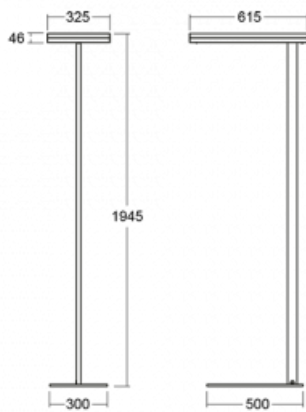

Typ montáže	Stojací
Typ vyzařování	Přímo-nepřímé
Tvar svítidla	Hranaté
Barva svítidla	Stříbrná
Materiál	Hliník
Životnost	L80/B20 50 000 hodin
Záruka	5 let
Popis svítidla	Svítidlo stojací
Popis zboží	13-731I-10GEP/840, S + 13-731I, S + 13-7002, S
Rozměry	615 mm × 325 mm × 1945 mm
Světelný zdroj	LED MODUL
Druh optiky	Mikroprisma
Světelný tok*	10330 lm
Teplota chromatičnosti	4000 K studená bílá
Měrný výkon	142 lm/W
MacAdam zdroje	3
Index podání barev	80
UGR max. X=4H Y=8H, ρ=70,50,20	13
Příkon svítidla*	73 W
Zapojení svítidla	DALI + čidlo
Elektrické napětí	220-240V
Frekvence	50/60Hz

## Technický výkres