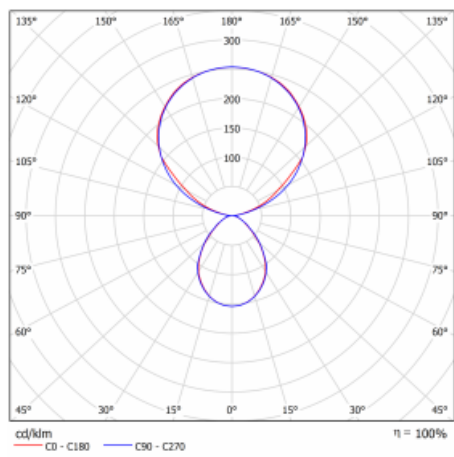

Typ montáže	Stojací
Typ vyzařování	Přímo-nepřímé
Tvar svítidla	Hranaté
Barva svítidla	Bílá
Materiál	Hliník
Životnost	L80/B20 50 000 hodin
Záruka	5 let
Popis svítidla	Svítidlo stojací
Popis zboží	13-731I-10GEP/830, W + 13-731I , W+ 13-7002, W
Rozměry	615 mm × 325 mm × 1945 mm
Světelný zdroj	LED MODUL
Druh optiky	Mikroprisma
Světelný tok*	9800 lm
Teplota chromatičnosti	3000 K teplá bílá
Měrný výkon	134 lm/W
MacAdam zdroje	3
Index podání barev	80
UGR max. X=4H Y=8H, ρ=70,50,20	12.9
Příkon svítidla*	73 W
Zapojení svítidla	DALI + čidlo
Elektrické napětí	220-240V
Frekvence	50/60Hz

*±10 %

Technický výkres

Křivka

Ke stažení[Montážní návod](#)[Fotografie](#)