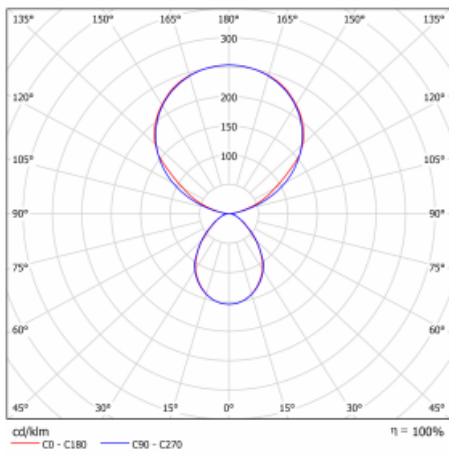

Typ montáže	Stojací
Typ vyzařování	Přímo-nepřímé
Tvar svítidla	Hranaté
Barva svítidla	Černá
Materiál	Hliník
Životnost	L80/B20 50 000 hodin
Záruka	5 let
Popis svítidla	Svítidlo stojací
Popis zboží	13-731I-10GEP/830, B + 13-731I, B + 13-7002, B
Rozměry	615 mm × 325 mm × 1945 mm
Světelný zdroj	LED MODUL
Druh optiky	Mikroprisma
Světelný tok*	9800 lm
Teplota chromatičnosti	3000 K teplá bílá
Měrný výkon	134 lm/W
MacAdam zdroje	3
Index podání barev	80
UGR max. X=4H Y=8H, ρ=70,50,20	12.9
Příkon svítidla*	73 W
Zapojení svítidla	DALI + čidlo
Elektrické napětí	220-240V
Frekvence	50/60Hz

*±10 %

Technický výkres

Křivka

Ke stažení[Montážní návod](#)[Fotografie](#)