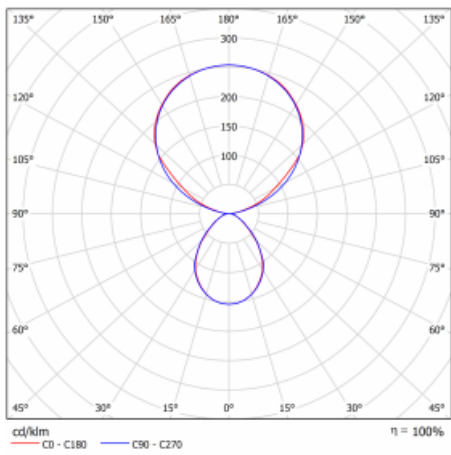

Typ montáže	Stojací
Typ vyzařování	Přímo-nepřímé
Tvar svítidla	Hranaté
Barva svítidla	Bílá
Materiál	Hliník
Životnost	L80/B20 50 000 hodin
Záruka	5 let
Popis svítidla	Svítidlo stojací
Popis zboží	13-731I-10GEH/840, W + 13-731I, W + 13-7002, W
Rozměry	615 mm × 325 mm × 1945 mm
Světelný zdroj	LED MODUL
Druh optiky	Mikroprisma
Světelný tok*	10330 lm
Teplota chromatičnosti	4000 K studená bílá
Měrný výkon	142 lm/W
MacAdam zdroje	3
Index podání barev	80
UGR max. X=4H Y=8H, ρ=70,50,20	13
Příkon svítidla*	73 W
Zapojení svítidla	DALI + čidlo
Elektrické napětí	220-240V
Frekvence	50/60Hz

*±10 %

Technický výkres

Křivka

Ke stažení[Montážní návod](#)[Fotografie](#)