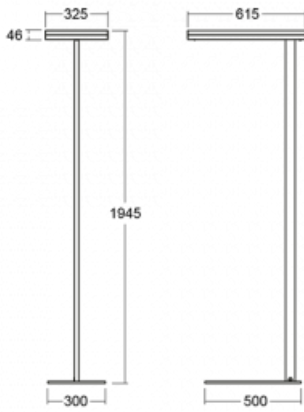

Typ montáže	Stojací
Typ vyzařování	Přímo-nepřímé
Tvar svítidla	Hranaté
Barva svítidla	Stříbrná
Materiál	Hliník
Životnost	L80/B20 50 000 hodin
Záruka	5 let
Popis svítidla	Svítidlo stojací
Popis zboží	13-731I-10GEH/840, S + 13-731I, S + 13-7002, S
Rozměry	615 mm × 325 mm × 1945 mm
Světelný zdroj	LED MODUL
Druh optiky	Mikroprisma
Světelný tok*	10330 lm
Teplota chromatičnosti	4000 K studená bílá
Měrný výkon	142 lm/W
MacAdam zdroje	3
Index podání barev	80
UGR max. X=4H Y=8H, ρ=70,50,20	13
Příkon svítidla*	73 W
Zapojení svítidla	DALI + čidlo
Elektrické napětí	220-240V
Frekvence	50/60Hz

## Technický výkres