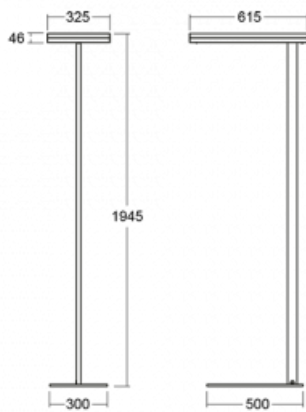

Typ montáže	Stojací
Typ vyzařování	Přímo-nepřímé
Tvar svítidla	Hranaté
Barva svítidla	Bílá
Materiál	Hliník
Životnost	L80/B20 50 000 hodin
Záruka	5 let
Popis svítidla	Svítidlo stojací
Popis zboží	13-731I-10GEH/830, W + 13-731I, W + 13-7002, W
Rozměry	615 mm × 325 mm × 1945 mm
Světelný zdroj	LED MODUL
Druh optiky	Mikroprisma
Světelný tok*	9800 lm
Teplota chromatičnosti	3000 K teplá bílá
Měrný výkon	134 lm/W
MacAdam zdroje	3
Index podání barev	80
UGR max. X=4H Y=8H, ρ=70,50,20	12.9
Příkon svítidla*	73 W
Zapojení svítidla	DALI + čidlo
Elektrické napětí	220-240V
Frekvence	50/60Hz

## Technický výkres