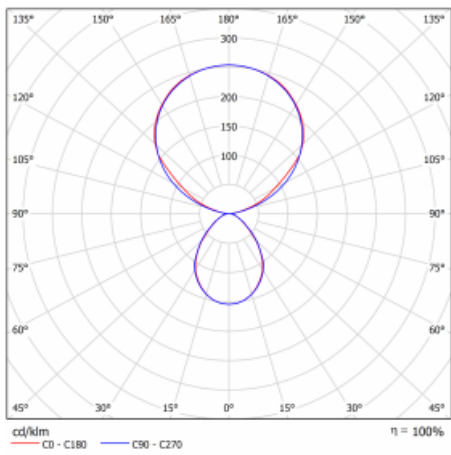

Typ montáže	Stojací
Typ vyzařování	Přímo-nepřímé
Tvar svítidla	Hranaté
Barva svítidla	Černá
Materiál	Hliník
Životnost	L80/B20 50 000 hodin
Záruka	5 let
Popis svítidla	Svítidlo stojací
Popis zboží	13-731I-10GEH/830, B + 13-731I, B + 13-7002, B
Rozměry	615 mm × 325 mm × 1945 mm
Světelný zdroj	LED MODUL
Druh optiky	Mikroprisma
Světelný tok*	9800 lm
Teplota chromatičnosti	3000 K teplá bílá
Měrný výkon	134 lm/W
MacAdam zdroje	3
Index podání barev	80
UGR max. X=4H Y=8H, ρ=70,50,20	12.9
Příkon svítidla*	73 W
Zapojení svítidla	DALI + čidlo
Elektrické napětí	220-240V
Frekvence	50/60Hz

*±10 %

Technický výkres

Křivka

Ke stažení

Montážní návod

Fotografie