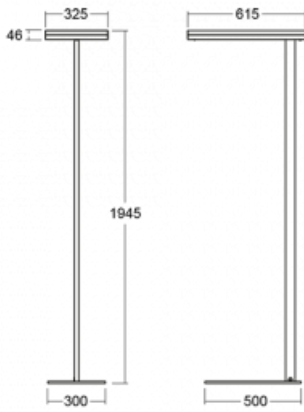

Svítidlo

Leira

130-731I-10GEH/830, B

Chytrá svítidla Leira si vás získají nejen střídmým designem, ale především několika způsoby, jak regulovat intenzitu světla. Varianta s nestmívatelným elektronickým předřadníkem se hodí do stále osvětleného lobby. Svítidlo se stmíváním pomocí tlačítka oceníte například na recepci. Model s pohybovým čidlem zajistí automatické stmívání v zasedací místnosti. A do kanceláře? Tam nejlépe pasuje varianta s adresnou jednotkou, která na základě detekce osob stmívá a rozsvěcí všechna svítidla v místnosti a udržuje ji ideálně nasvícenou pro práci. Svítidla Leira jsou vyrobená jako minimalistický prvek vhodný do většiny interiérů s možností změny prostoru bez zbytečné montáže osvětlení, kdy stačí svítidlo pouze přemístit.

Typ montáže	Stojací
Typ vyzařování	Přímo-nepřímé
Tvar svítidla	Hranaté
Barva svítidla	Černá
Materiál	Hliník
Životnost	L80/B20 50 000 hodin
Záruka	5 let
Popis svítidla	Svítidlo stojací
Popis zboží	13-731I-10GEH/830, B + 13-731I, B + 13-7002, B
Rozměry	615 mm × 325 mm × 1945 mm
Světelný zdroj	LED MODUL
Druh optiky	Mikroprisma
Světelný tok*	9800 lm
Teplota chromatičnosti	3000 K teplá bílá
Měrný výkon	134 lm/W
MacAdam zdroje	3
Index podání barev	80
UGR max. X=4H Y=8H, ρ=70,50,20	12.9
Příkon svítidla*	73 W
Zapojení svítidla	DALI + čidlo
Elektrické napětí	220-240V
Frekvence	50/60Hz

*±10 %

Technický výkres

Křivka

Ke stažení

Montážní návod

Fotografie