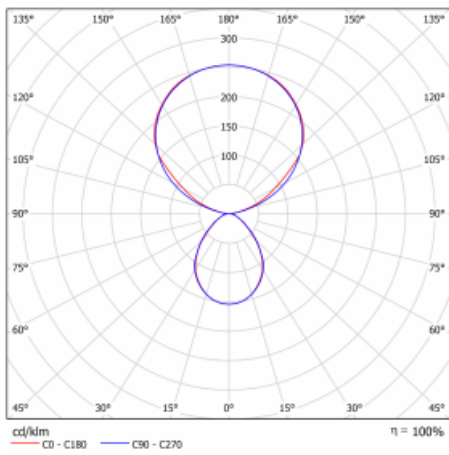

Typ montáže	Stojací
Typ vyzařování	Přímo-nepřímé
Tvar svítidla	Hranaté
Barva svítidla	Bílá
Materiál	Hliník
Životnost	L80/B20 50 000 hodin
Záruka	5 let
Popis svítidla	Svítidlo stojací
Popis zboží	13-731I-10GEE/840, W + 13-7309, W + 13-7002, W
Rozměry	615 mm × 325 mm × 1945 mm
Světelný zdroj	LED MODUL
Druh optiky	Mikroprisma
Světelný tok*	10330 lm
Teplota chromatičnosti	4000 K studená bílá
Měrný výkon	142 lm/W
MacAdam zdroje	3
Index podání barev	80
UGR max. X=4H Y=8H, ρ=70,50,20	13
Příkon svítidla*	73 W
Zapojení svítidla	ON/OFF
Elektrické napětí	220-240V
Frekvence	50/60Hz

IP 20

*±10 %

Technický výkres

Křivka

Ke stažení[Montážní návod](#)[Fotografie](#)