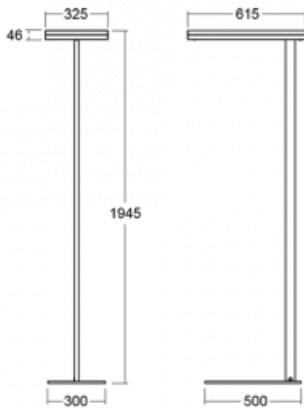

Typ montáže	Stojací
Typ vyzařování	Přímo-nepřímé
Tvar svítidla	Hranaté
Barva svítidla	Bílá
Materiál	Hliník
Životnost	L80/B20 50 000 hodin
Záruka	5 let
Popis svítidla	Svítidlo stojací
Popis zboží	13-731I-10GEE/830, W + 13-7309, W + 13-7002, W
Rozměry	615 mm × 325 mm × 1945 mm
Světelný zdroj	LED MODUL
Druh optiky	Mikroprisma
Světelný tok*	9800 lm
Teplota chromatičnosti	3000 K teplá bílá
Měrný výkon	134 lm/W
MacAdam zdroje	3
Index podání barev	80
UGR max. X=4H Y=8H, ρ=70,50,20	12.9
Příkon svítidla*	73 W
Zapojení svítidla	ON/OFF
Elektrické napětí	220-240V
Frekvence	50/60Hz

## Technický výkres