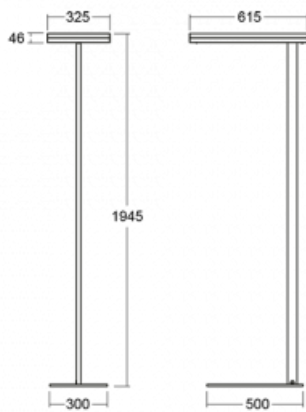

Svítidlo

Leira

130-731I-10GEE/830, S

Chytrá svítidla Leira si vás získají nejen střídmým designem, ale především několika způsoby, jak regulovat intenzitu světla. Varianta s nestmívatelným elektronickým předřadníkem se hodí do stále osvětleného lobby. Svítidlo se stmíváním pomocí tlačítka oceníte například na recepci. Model s pohybovým čidlem zajistí automatické stmívání v zasedací místnosti. A do kanceláře? Tam nejlépe pasuje varianta s adresnou jednotkou, která na základě detekce osob stmívá a rozsvěcí všechna svítidla v místnosti a udržuje ji ideálně nasvícenou pro práci. Svítidla Leira jsou vyrobená jako minimalistický prvek vhodný do většiny interiérů s možností změny prostoru bez zbytečné montáže osvětlení, kdy stačí svítidlo pouze přemístit.

Typ montáže	Stojací
Typ vyzařování	Přímo-nepřímé
Tvar svítidla	Hranaté
Barva svítidla	Stříbrná
Materiál	Hliník
Životnost	L80/B20 50 000 hodin
Záruka	5 let
Popis svítidla	Svítidlo stojací
Popis zboží	13-731I-10GEE/830, S + 13-7309, S + 13-7002, S
Rozměry	615 mm × 325 mm × 1945 mm
Světelný zdroj	LED MODUL
Druh optiky	Mikroprisma
Světelný tok*	9800 lm
Teplota chromatičnosti	3000 K teplá bílá
Měrný výkon	134 lm/W
MacAdam zdroje	3
Index podání barev	80
UGR max. X=4H Y=8H, ρ=70,50,20	12.9
Příkon svítidla*	73 W
Zapojení svítidla	ON/OFF
Elektrické napětí	220-240V
Frekvence	50/60Hz

 **IP 20**

*±10 %

Technický výkres

Křivka

Ke stažení[Montážní návod](#)[Fotografie](#)