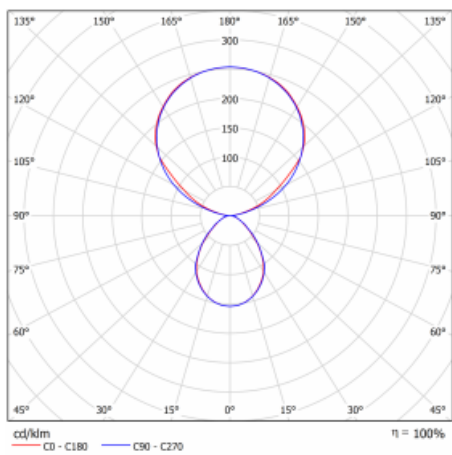

Typ montáže	Stojací
Typ vyzařování	Přímo-nepřímé
Tvar svítidla	Hranaté
Barva svítidla	Stříbrná
Materiál	Hliník
Životnost	L80/B20 50 000 hodin
Záruka	5 let
Popis svítidla	Svítidlo stojací
Popis zboží	13-731I-10GEE/830, S + 13-7309, S + 13-7002, S
Rozměry	615 mm × 325 mm × 1945 mm
Světelný zdroj	LED MODUL
Druh optiky	Mikroprisma
Světelný tok*	9800 lm
Teplota chromatičnosti	3000 K teplá bílá
Měrný výkon	134 lm/W
MacAdam zdroje	3
Index podání barev	80
UGR max. X=4H Y=8H, ρ=70,50,20	12.9
Příkon svítidla*	73 W
Zapojení svítidla	ON/OFF
Elektrické napětí	220-240V
Frekvence	50/60Hz

 **IP 20**

*±10 %

Technický výkres

Křivka

Ke stažení[Montážní návod](#)[Fotografie](#)