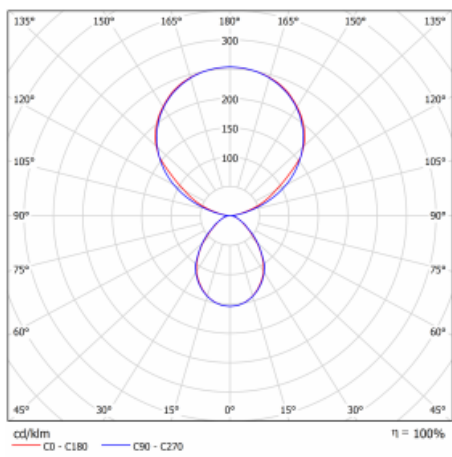

Technický výkres

Křivka