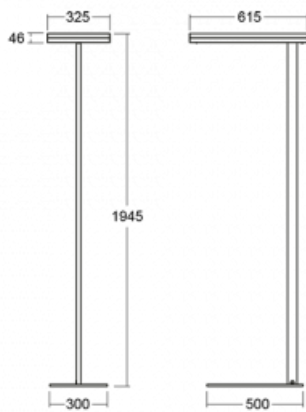

Technický výkres