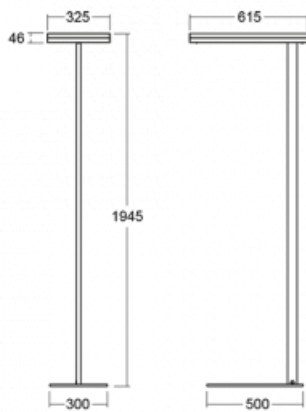

Typ montáže	Stojací
Typ vyzařování	Přímo-nepřímé
Tvar svítidla	Hranaté
Barva svítidla	Bílá
Materiál	Hliník
Životnost	L80/B20 50 000 hodin
Záruka	5 let
Popis svítidla	Svítidlo stojací
Popis zboží	13-721I-10GET/840, W + 13-7009, W + 13-7002, W
Rozměry	615 mm × 325 mm × 1945 mm
Světelný zdroj	LED MODUL
Druh optiky	Mikroprisma
Světelný tok*	10330 lm
Teplota chromatičnosti	4000 K studená bílá
Měrný výkon	142 lm/W
MacAdam zdroje	3
Index podání barev	80
UGR max. X=4H Y=8H, ρ=70,50,20	13
Příkon svítidla*	73 W
Zapojení svítidla	Další druhy stmívání
Elektrické napětí	220-240V
Frekvence	50/60Hz

## Technický výkres