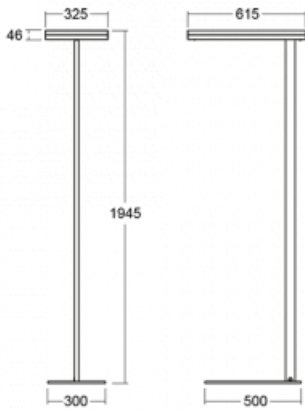

Svítidlo

Leira

130-721I-10GET/840, S

Chytrá svítidla Leira si vás získají nejen střídmým designem, ale především několika způsoby, jak regulovat intenzitu světla. Varianta s nestmívatelným elektronickým předřadníkem se hodí do stále osvětleného lobby. Svítidlo se stmíváním pomocí tlačítka oceníte například na recepci. Model s pohybovým čidlem zajistí automatické stmívání v zasedací místnosti. A do kanceláře? Tam nejlépe pasuje varianta s adresnou jednotkou, která na základě detekce osob stmívá a rozsvěcí všechna svítidla v místnosti a udržuje ji ideálně nasvícenou pro práci. Svítidla Leira jsou vyrobená jako minimalistický prvek vhodný do většiny interiérů s možností změny prostoru bez zbytečné montáže osvětlení, kdy stačí svítidlo pouze přemístit.

Typ montáže	Stojací
Typ vyzařování	Přímo-nepřímé
Tvar svítidla	Hranaté
Barva svítidla	Stříbrná
Materiál	Hliník
Životnost	L80/B20 50 000 hodin
Záruka	5 let
Popis svítidla	Svítidlo stojací
Popis zboží	13-721I-10GET/840, S + 13-7009, S + 13-7002, S
Rozměry	615 mm × 325 mm × 1945 mm
Světelný zdroj	LED MODUL
Druh optiky	Mikroprisma
Světelný tok*	10330 lm
Teplota chromatičnosti	4000 K studená bílá
Měrný výkon	142 lm/W
MacAdam zdroje	3
Index podání barev	80
UGR max. X=4H Y=8H, ρ=70,50,20	13
Příkon svítidla*	73 W
Zapojení svítidla	Další druhy stmívání
Elektrické napětí	220-240V
Frekvence	50/60Hz

 **CE IP 20**

*±10 %

Technický výkres

Křivka

Ke stažení[Montážní návod](#)[Fotografie](#)