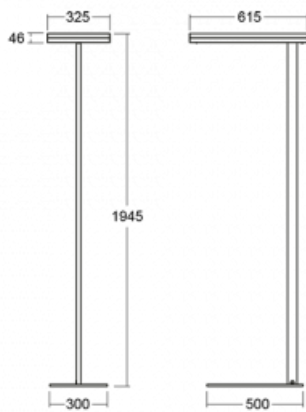

Typ montáže	Stojací
Typ vyzařování	Přímo-nepřímé
Tvar svítidla	Hranaté
Barva svítidla	Černá
Materiál	Hliník
Životnost	L80/B20 50 000 hodin
Záruka	5 let
Popis svítidla	Svítidlo stojací
Popis zboží	13-721I-10GET/840, B + 13-7009, B + 13-7002, B
Rozměry	615 mm × 325 mm × 1945 mm
Světelný zdroj	LED MODUL
Druh optiky	Mikroprisma
Světelný tok	10330 lm ± 10 %
Teplota chromatičnosti	4000 K studená bílá
Měrný výkon	142 lm/W
MacAdam zdroje	3
Index podání barev	80
UGR max. X=4H Y=8H, ρ=70,50,20	13
Příkon svítidla	73 W ± 10 %
Zapojení svítidla	Stmívatelné tlačítkem
Elektrické napětí	220-240V
Frekvence	50/60Hz

## Technický výkres