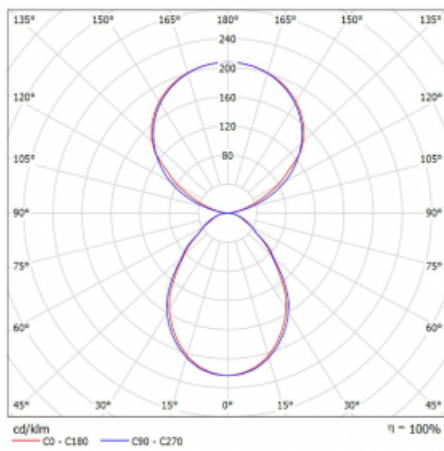

Technický výkres

Křivka