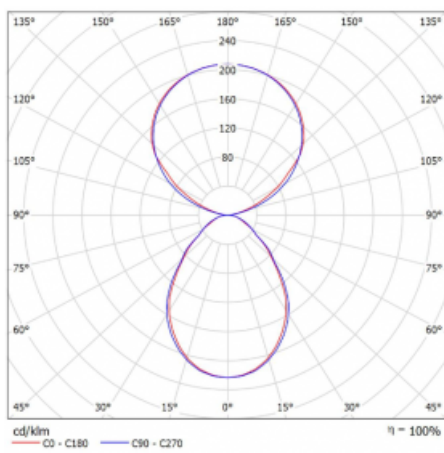

Typ montáže	Stojací
Typ vyzařování	Přímo-nepřímé
Tvar svítidla	Hranaté
Barva svítidla	Bílá
Materiál	Hliník
Životnost	L80/B20 50 000 hodin
Záruka	5 let
Popis svítidla	Svítidlo stojací
Popis zboží	13-721I-10GEQ/TC, W + 13-7009, W + 13-7002, W
Rozměry	615 mm × 325 mm × 1945 mm
Světelný zdroj	LED MODUL
Druh optiky	Mikroprisma
Světelný tok*	7610 lm
Teplota chromatičnosti	2700 - 6500K nastavitelná bílá
Měrný výkon	105 lm/W
MacAdam zdroje	3
Index podání barev	90
UGR max. X=4H Y=8H, ρ=70,50,20	14.7
Příkon svítidla*	72.6 W
Zapojení svítidla	DALI DT8
Elektrické napětí	220-240V
Frekvence	50/60Hz

 **IP 20**

*±10 %

Technický výkres

Křivka

Ke stažení[Montážní návod](#)[Fotografie](#)