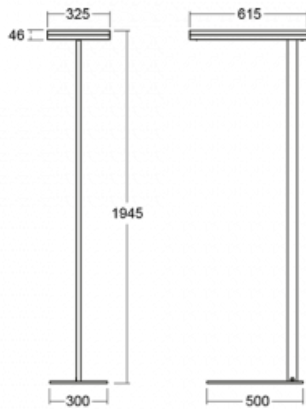

Svítidlo

Leira

130-721I-10GEQ/TC, W

Chytrá svítidla Leira si vás získají nejen střídmým designem, ale především několika způsoby, jak regulovat intenzitu světla. Varianta s nestmívatelným elektronickým předřadníkem se hodí do stále osvětleného lobby. Svítidlo se stmíváním pomocí tlačítka oceníte například na recepci. Model s pohybovým čidlem zajistí automatické stmívání v zasedací místnosti. A do kanceláře? Tam nejlépe pasuje varianta s adresnou jednotkou, která na základě detekce osob stmívá a rozsvěcí všechna svítidla v místnosti a udržuje ji ideálně nasvícenou pro práci. Svítidla Leira jsou vyrobená jako minimalistický prvek vhodný do většiny interiérů s možností změny prostoru bez zbytečné montáže osvětlení, kdy stačí svítidlo pouze přemístit.

Typ montáže	Stojací
Typ vyzařování	Přímo-nepřímé
Tvar svítidla	Hranaté
Barva svítidla	Bílá
Materiál	Hliník
Životnost	L80/B20 50 000 hodin
Záruka	5 let
Popis svítidla	Svítidlo stojací
Popis zboží	13-721I-10GEQ/TC, W + 13-7009, W + 13-7002, W
Rozměry	615 mm × 325 mm × 1945 mm
Světelný zdroj	LED MODUL
Druh optiky	Mikroprisma
Světelný tok*	7610 lm
Teplota chromatičnosti	2700 - 6500K nastavitelná bílá
Měrný výkon	105 lm/W
MacAdam zdroje	3
Index podání barev	90
UGR max. X=4H Y=8H, ρ=70,50,20	14.7
Příkon svítidla*	72.6 W
Zapojení svítidla	DALI DT8
Elektrické napětí	220-240V
Frekvence	50/60Hz

 **IP 20**

*±10 %

Technický výkres

Křivka

Ke stažení[Montážní návod](#)[Fotografie](#)