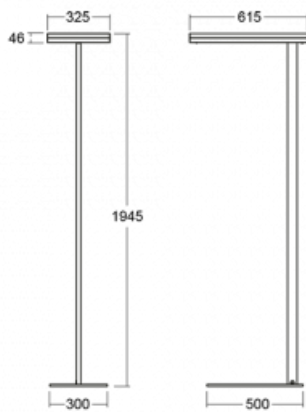

Typ montáže	Stojací
Typ vyzařování	Přímo-nepřímé
Tvar svítidla	Hranaté
Barva svítidla	Stříbrná
Materiál	Hliník
Životnost	L80/B20 50 000 hodin
Záruka	5 let
Popis svítidla	Svítidlo stojací
Popis zboží	13-721I-10GEQ/TC, S + 13-7009, S + 13-7002, S
Rozměry	615 mm × 325 mm × 1945 mm
Světelný zdroj	LED MODUL
Druh optiky	Mikroprisma
Světelný tok*	7610 lm
Teplota chromatičnosti	2700 - 6500K nastavitelná bílá
Měrný výkon	105 lm/W
MacAdam zdroje	3
Index podání barev	90
UGR max. X=4H Y=8H, ρ=70,50,20	14.7
Příkon svítidla*	72.6 W
Zapojení svítidla	DALI DT8
Elektrické napětí	220-240V
Frekvence	50/60Hz

## Technický výkres