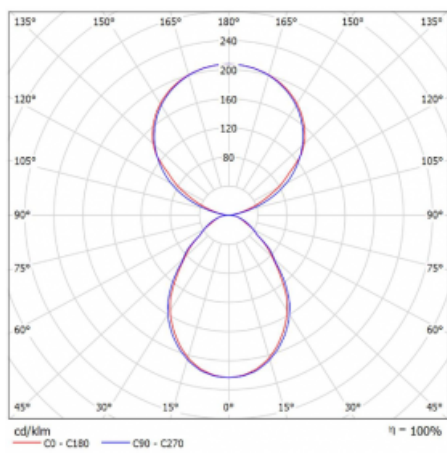

Typ montáže	Stojací
Typ vyzařování	Přímo-nepřímé
Tvar svítidla	Hranaté
Barva svítidla	Černá
Materiál	Hliník
Životnost	L80/B20 50 000 hodin
Záruka	5 let
Popis svítidla	Svítidlo stojací
Popis zboží	13-721I-10GEQ/TC, B + 13-7009, B + 13-7002, B
Rozměry	615 mm × 325 mm × 1945 mm
Světelný zdroj	LED MODUL
Druh optiky	Mikroprisma
Světelný tok*	7610 lm
Teplota chromatičnosti	2700 - 6500K nastavitelná bílá
Měrný výkon	105 lm/W
MacAdam zdroje	3
Index podání barev	90
UGR max. X=4H Y=8H, ρ=70,50,20	14.7
Příkon svítidla*	72.6 W
Zapojení svítidla	DALI DT8
Elektrické napětí	220-240V
Frekvence	50/60Hz

*±10 %

Technický výkres

Křivka

Ke stažení[Montážní návod](#)[Fotografie](#)