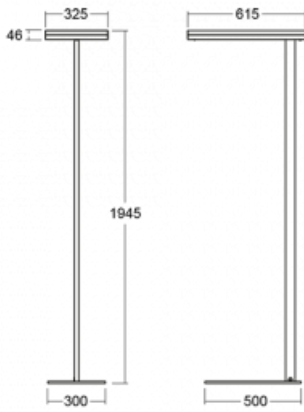

Typ montáže	Stojací
Typ vyzařování	Přímo-nepřímé
Tvar svítidla	Hranaté
Barva svítidla	Stříbrná
Materiál	Hliník
Životnost	L80/B20 50 000 hodin
Záruka	5 let
Popis svítidla	Svítidlo stojací
Popis zboží	13-721I-10GEP/840, S + 13-7009, S + 13-7002, S
Rozměry	615 mm × 325 mm × 1945 mm
Světelný zdroj	LED MODUL
Druh optiky	Mikroprisma
Světelný tok*	10330 lm
Teplota chromatičnosti	4000 K studená bílá
Měrný výkon	142 lm/W
MacAdam zdroje	3
Index podání barev	80
UGR max. X=4H Y=8H, ρ=70,50,20	13
Příkon svítidla*	73 W
Zapojení svítidla	DALI + čidlo
Elektrické napětí	220-240V
Frekvence	50/60Hz

## Technický výkres