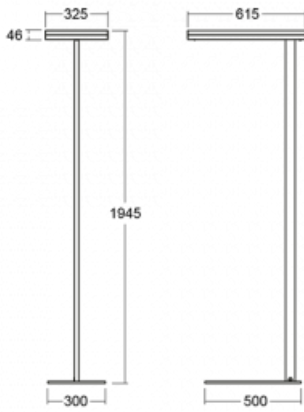

Typ montáže	Stojací
Typ vyzařování	Přímo-nepřímé
Tvar svítidla	Hranaté
Barva svítidla	Bílá
Materiál	Hliník
Životnost	L80/B20 50 000 hodin
Záruka	60 měsíců
Popis svítidla	Svítidlo stojací
Popis zboží	13-721I-10GEP/830, W + 13-7009 , W+ 13-7002, W
Rozměry	615 mm × 325 mm × 1945 mm
Světelný zdroj	LED MODUL
Druh optiky	Mikroprisma
Světelný tok*	9800 lm ± 10 %
Teplota chromatičnosti	3000 K teplá bílá
Měrný výkon	134 lm/W
MacAdam zdroje	3
Index podání barev	80
UGR max. X=4H Y=8H, ρ=70,50,20	12.9
Příkon svítidla	73 W ± 10 %
Zapojení svítidla	Čidlo a elektronický předřadník
Elektrické napětí	220-240V
Frekvence	50/60Hz

## Technický výkres