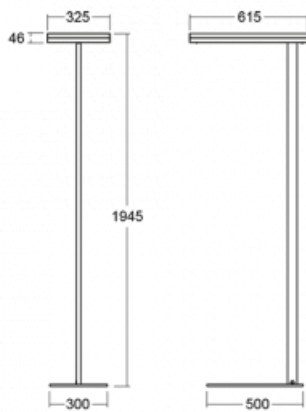

Typ montáže	Stojací
Typ vyzařování	Přímo-nepřímé
Tvar svítidla	Hranaté
Barva svítidla	Bílá
Materiál	Hliník
Životnost	L80/B20 50 000 hodin
Záruka	5 let
Popis svítidla	Svítidlo stojací
Popis zboží	13-721I-10GEP/830, W + 13-7009 , W+ 13-7002, W
Rozměry	615 mm × 325 mm × 1945 mm
Světelný zdroj	LED MODUL
Druh optiky	Mikroprisma
Světelný tok*	9800 lm
Teplota chromatičnosti	3000 K teplá bílá
Měrný výkon	134 lm/W
MacAdam zdroje	3
Index podání barev	80
UGR max. X=4H Y=8H, ρ=70,50,20	12.9
Příkon svítidla*	73 W
Zapojení svítidla	DALI + čidlo
Elektrické napětí	220-240V
Frekvence	50/60Hz

## Technický výkres