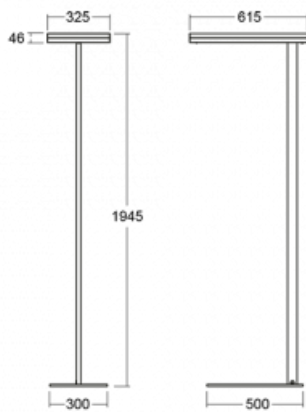

Svítidlo

Leira

130-721I-10GEP/830, B

Chytrá svítidla Leira si vás získají nejen střídmým designem, ale především několika způsoby, jak regulovat intenzitu světla. Varianta s nestmívatelným elektronickým předřadníkem se hodí do stále osvětleného lobby. Svítidlo se stmíváním pomocí tlačítka oceníte například na recepci. Model s pohybovým čidlem zajistí automatické stmívání v zasedací místnosti. A do kanceláře? Tam nejlépe pasuje varianta s adresnou jednotkou, která na základě detekce osob stmívá a rozsvěcí všechna svítidla v místnosti a udržuje ji ideálně nasvícenou pro práci. Svítidla Leira jsou vyrobená jako minimalistický prvek vhodný do většiny interiérů s možností změny prostoru bez zbytečné montáže osvětlení, kdy stačí svítidlo pouze přemístit.

Typ montáže	Stojací
Typ vyzařování	Přímo-nepřímé
Tvar svítidla	Hranaté
Barva svítidla	Černá
Materiál	Hliník
Životnost	L80/B20 50 000 hodin
Záruka	5 let
Popis svítidla	Svítidlo stojací
Popis zboží	13-721I-10GEP/830, B + 13-7009, B + 13-7002, B
Rozměry	615 mm × 325 mm × 1945 mm
Světelný zdroj	LED MODUL
Druh optiky	Mikroprisma
Světelný tok*	9800 lm
Teplota chromatičnosti	3000 K teplá bílá
Měrný výkon	134 lm/W
MacAdam zdroje	3
Index podání barev	80
UGR max. X=4H Y=8H, ρ=70,50,20	12.9
Příkon svítidla*	73 W
Zapojení svítidla	DALI + čidlo
Elektrické napětí	220-240V
Frekvence	50/60Hz

CE IP 20

*±10 %

Technický výkres

Křivka

Ke stažení

Montážní návod

Fotografie