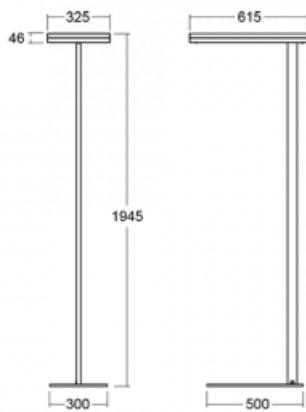

Typ montáže	Stojací
Typ vyzařování	Přímo-nepřímé
Tvar svítidla	Hranaté
Barva svítidla	Bílá
Materiál	Hliník
Životnost	L80/B20 50 000 hodin
Záruka	5 let
Popis svítidla	Svítidlo stojací
Popis zboží	13-721I-10GEH/840, W + 13-7009, W + 13-7002, W
Rozměry	615 mm × 325 mm × 1945 mm
Světelný zdroj	LED MODUL
Druh optiky	Mikroprisma
Světelný tok*	10330 lm
Teplota chromatičnosti	4000 K studená bílá
Měrný výkon	142 lm/W
MacAdam zdroje	3
Index podání barev	80
UGR max. X=4H Y=8H, ρ=70,50,20	13
Příkon svítidla*	73 W
Zapojení svítidla	DALI + čidlo
Elektrické napětí	220-240V
Frekvence	50/60Hz

## Technický výkres