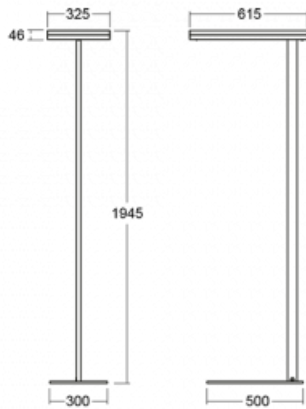

Typ montáže	Stojací
Typ vyzařování	Přímo-nepřímé
Tvar svítidla	Hranaté
Barva svítidla	Bílá
Materiál	Hliník
Životnost	L80/B20 50 000 hodin
Záruka	60 měsíců
Popis svítidla	Svítidlo stojací
Popis zboží	13-721I-10GEH/840, W + 13-7009, W + 13-7002, W
Rozměry	615 mm × 325 mm × 1945 mm
Světelný zdroj	LED MODUL
Druh optiky	Mikroprisma
Světelný tok*	10330 lm ± 10 %
Teplota chromatičnosti	4000 K studená bílá
Měrný výkon	142 lm/W
MacAdam zdroje	3
Index podání barev	80
UGR max. X=4H Y=8H, ρ=70,50,20	13
Příkon svítidla	73 W ± 10 %
Zapojení svítidla	Svítidlo s čidlem a vazbou na další svítidla
Elektrické napětí	220-240V
Frekvence	50/60Hz

## Technický výkres