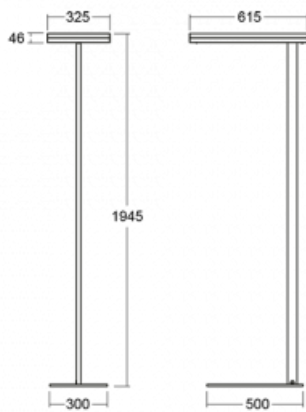

Svítidlo

Leira

130-721I-10GEH/840, S

Chytrá svítidla Leira si vás získají nejen střídmým designem, ale především několika způsoby, jak regulovat intenzitu světla. Varianta s nestmívatelným elektronickým předřadníkem se hodí do stále osvětleného lobby. Svítidlo se stmíváním pomocí tlačítka oceníte například na recepci. Model s pohybovým čidlem zajistí automatické stmívání v zasedací místnosti. A do kanceláře? Tam nejlépe pasuje varianta s adresnou jednotkou, která na základě detekce osob stmívá a rozsvěcí všechna svítidla v místnosti a udržuje ji ideálně nasvícenou pro práci. Svítidla Leira jsou vyrobená jako minimalistický prvek vhodný do většiny interiérů s možností změny prostoru bez zbytečné montáže osvětlení, kdy stačí svítidlo pouze přemístit.

Typ montáže	Stojací
Typ vyzařování	Přímo-nepřímé
Tvar svítidla	Hranaté
Barva svítidla	Stříbrná
Materiál	Hliník
Životnost	L80/B20 50 000 hodin
Záruka	5 let
Popis svítidla	Svítidlo stojací
Popis zboží	13-721I-10GEH/840, S + 13-7009, S + 13-7002, S
Rozměry	615 mm × 325 mm × 1945 mm
Světelný zdroj	LED MODUL
Druh optiky	Mikroprisma
Světelný tok*	10330 lm
Teplota chromatičnosti	4000 K studená bílá
Měrný výkon	142 lm/W
MacAdam zdroje	3
Index podání barev	80
UGR max. X=4H Y=8H, ρ=70,50,20	13
Příkon svítidla*	73 W
Zapojení svítidla	DALI + čidlo
Elektrické napětí	220-240V
Frekvence	50/60Hz

CE IP 20

*±10 %

Technický výkres

Křivka

Ke stažení[Montážní návod](#)[Fotografie](#)