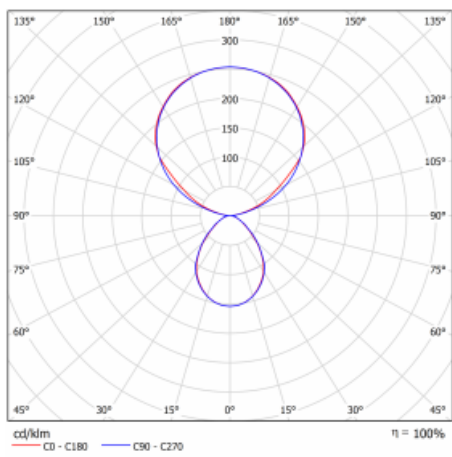

Typ montáže	Stojací
Typ vyzařování	Přímo-nepřímé
Tvar svítidla	Hranaté
Barva svítidla	Stříbrná
Materiál	Hliník
Životnost	L80/B20 50 000 hodin
Záruka	5 let
Popis svítidla	Svítidlo stojací
Popis zboží	13-721I-10GEH/840, S + 13-7009, S + 13-7002, S
Rozměry	615 mm × 325 mm × 1945 mm
Světelný zdroj	LED MODUL
Druh optiky	Mikroprisma
Světelný tok*	10330 lm
Teplota chromatičnosti	4000 K studená bílá
Měrný výkon	142 lm/W
MacAdam zdroje	3
Index podání barev	80
UGR max. X=4H Y=8H, ρ=70,50,20	13
Příkon svítidla*	73 W
Zapojení svítidla	DALI + čidlo
Elektrické napětí	220-240V
Frekvence	50/60Hz

CE IP 20

*±10 %

Technický výkres

Křivka

Ke stažení[Montážní návod](#)[Fotografie](#)