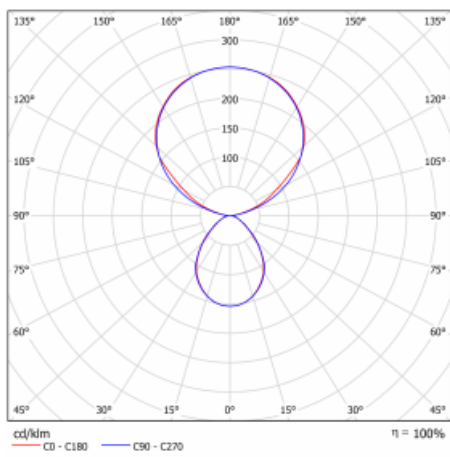

Technický výkres

Křivka