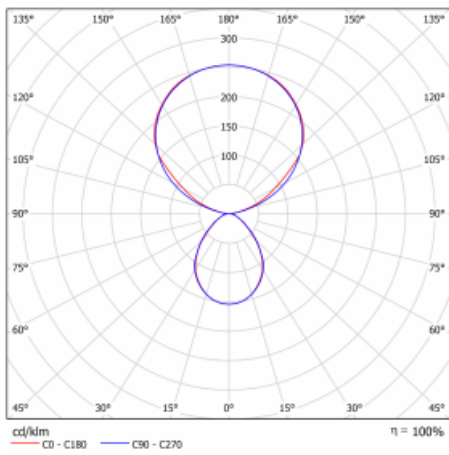

Typ montáže	Stojací
Typ vyzařování	Přímo-nepřímé
Tvar svítidla	Hranaté
Barva svítidla	Bílá
Materiál	Hliník
Životnost	L80/B20 50 000 hodin
Záruka	5 let
Popis svítidla	Svítidlo stojací
Popis zboží	13-721I-10GEH/830, W + 13-7009 , W+ 13-7002, W
Rozměry	615 mm × 325 mm × 1945 mm
Světelný zdroj	LED MODUL
Druh optiky	Mikroprisma
Světelný tok*	9800 lm
Teplota chromatičnosti	3000 K teplá bílá
Měrný výkon	134 lm/W
MacAdam zdroje	3
Index podání barev	80
UGR max. X=4H Y=8H, ρ=70,50,20	12.9
Příkon svítidla*	73 W
Zapojení svítidla	DALI + čidlo
Elektrické napětí	220-240V
Frekvence	50/60Hz

IP 20

*±10 %

Technický výkres

Křivka

Ke stažení[Montážní návod](#)[Fotografie](#)