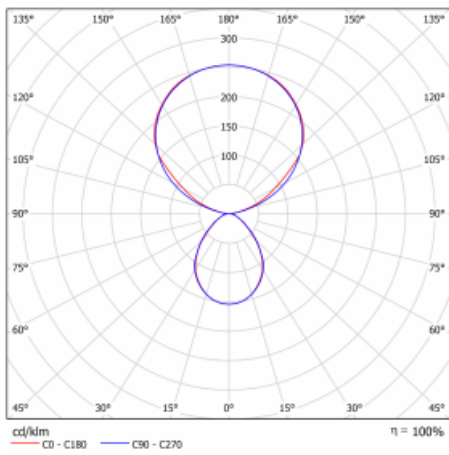

Typ montáže	Stojací
Typ vyzařování	Přímo-nepřímé
Tvar svítidla	Hranaté
Barva svítidla	Černá
Materiál	Hliník
Životnost	L80/B20 50 000 hodin
Záruka	5 let
Popis svítidla	Svítidlo stojací
Popis zboží	13-721I-10GEH/830, B + 13-7009, B + 13-7002, B
Rozměry	615 mm × 325 mm × 1945 mm
Světelný zdroj	LED MODUL
Druh optiky	Mikroprisma
Světelný tok*	9800 lm
Teplota chromatičnosti	3000 K teplá bílá
Měrný výkon	134 lm/W
MacAdam zdroje	3
Index podání barev	80
UGR max. X=4H Y=8H, ρ=70,50,20	12.9
Příkon svítidla*	73 W
Zapojení svítidla	DALI + čidlo
Elektrické napětí	220-240V
Frekvence	50/60Hz

*±10 %

Technický výkres

Křivka

Ke stažení[Montážní návod](#)[Fotografie](#)