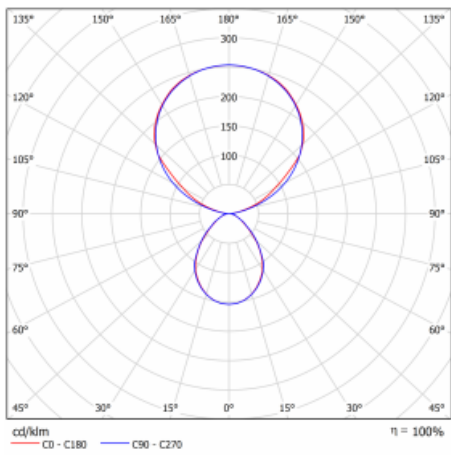

Typ montáže	Stojací
Typ vyzařování	Přímo-nepřímé
Tvar svítidla	Hranaté
Barva svítidla	Bílá
Materiál	Hliník
Životnost	L80/B20 50 000 hodin
Záruka	5 let
Popis svítidla	Svítidlo stojací
Popis zboží	13-721I-10GEE/840, W + 13-7009, W + 13-7002, W
Rozměry	615 mm × 325 mm × 1945 mm
Světelný zdroj	LED MODUL
Druh optiky	Mikroprisma
Světelný tok*	10330 lm
Teplota chromatičnosti	4000 K studená bílá
Měrný výkon	142 lm/W
MacAdam zdroje	3
Index podání barev	80
UGR max. X=4H Y=8H, ρ=70,50,20	13
Příkon svítidla*	73 W
Zapojení svítidla	ON/OFF
Elektrické napětí	220-240V
Frekvence	50/60Hz

 **IP 20**

*±10 %

Technický výkres

Křivka

Ke stažení

Montážní návod

Fotografie