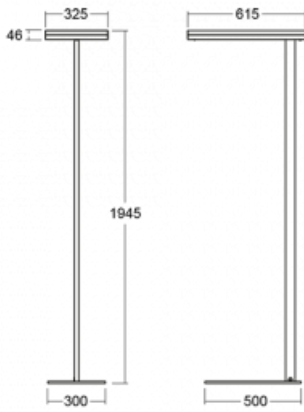

Svítidlo

Leira

130-721I-10GEE/840, W

Chytrá svítidla Leira si vás získají nejen střídmým designem, ale především několika způsoby, jak regulovat intenzitu světla. Varianta s nestmívatelným elektronickým předřadníkem se hodí do stále osvětleného lobby. Svítidlo se stmíváním pomocí tlačítka oceníte například na recepci. Model s pohybovým čidlem zajistí automatické stmívání v zasedací místnosti. A do kanceláře? Tam nejlépe pasuje varianta s adresnou jednotkou, která na základě detekce osob stmívá a rozsvěcí všechna svítidla v místnosti a udržuje ji ideálně nasvícenou pro práci. Svítidla Leira jsou vyrobená jako minimalistický prvek vhodný do většiny interiérů s možností změny prostoru bez zbytečné montáže osvětlení, kdy stačí svítidlo pouze přemístit.

Typ montáže	Stojací
Typ vyzařování	Přímo-nepřímé
Tvar svítidla	Hranaté
Barva svítidla	Bílá
Materiál	Hliník
Životnost	L80/B20 50 000 hodin
Záruka	5 let
Popis svítidla	Svítidlo stojací
Popis zboží	13-721I-10GEE/840, W + 13-7009, W + 13-7002, W
Rozměry	615 mm × 325 mm × 1945 mm
Světelný zdroj	LED MODUL
Druh optiky	Mikroprisma
Světelný tok*	10330 lm
Teplota chromatičnosti	4000 K studená bílá
Měrný výkon	142 lm/W
MacAdam zdroje	3
Index podání barev	80
UGR max. X=4H Y=8H, ρ=70,50,20	13
Příkon svítidla*	73 W
Zapojení svítidla	ON/OFF
Elektrické napětí	220-240V
Frekvence	50/60Hz

 **IP 20**

*±10 %

Technický výkres

Křivka

Ke stažení

Montážní návod

Fotografie