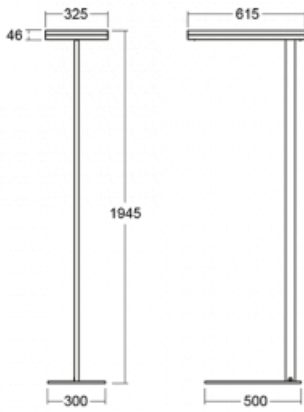

Typ montáže	Stojací
Typ vyzařování	Přímo-nepřímé
Tvar svítidla	Hranaté
Barva svítidla	Stříbrná
Materiál	Hliník
Životnost	L80/B20 50 000 hodin
Záruka	5 let
Popis svítidla	Svítidlo stojací
Popis zboží	13-721I-10GEE/840, S + 13-7009, S + 13-7002, S
Rozměry	615 mm × 325 mm × 1945 mm
Světelný zdroj	LED MODUL
Druh optiky	Mikroprisma
Světelný tok*	10330 lm
Teplota chromatičnosti	4000 K studená bílá
Měrný výkon	142 lm/W
MacAdam zdroje	3
Index podání barev	80
UGR max. X=4H Y=8H, ρ=70,50,20	13
Příkon svítidla*	73 W
Zapojení svítidla	ON/OFF
Elektrické napětí	220-240V
Frekvence	50/60Hz

## Technický výkres