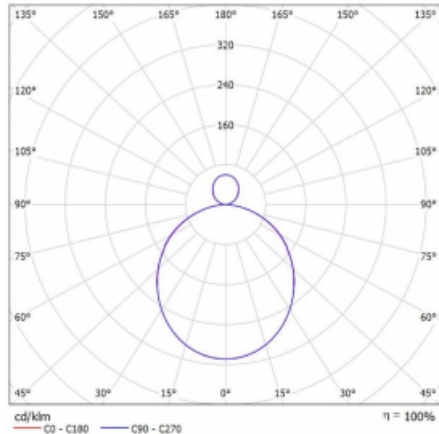

Svítidlo

Rotao100

127-5F1K-10GGE/840, W

Křivka

Typ montáže	Závěsné
Typ vyzařování	Přímo-nepřímé
Tvar svítidla	Kruhové
Barva svítidla	Bílá
Materiál	Hliník
Životnost	L80/B20 50 000 hodin
Záruka	60 měsíců
Popis svítidla	Svítidlo závěsné
Rozměry	ø 3000 mm × 87 mm
Hmotnost	32.7 kg
Světelný zdroj	LED MODUL
Druh optiky	Opálový difusor
Světelný tok*	25390 lm ± 10 %
Teplota chromatičnosti	4000 K studená bílá
Měrný výkon	111 lm/W
MacAdam zdroje	3
Index podání barev	80
UGR max. X=4H Y=8H, ρ=70,50,20	22.1
Příkon svítidla	228.7 W ± 10 %
Zapojení svítidla	Předřadník nestmívatelný
Elektrické napětí	220-240V
Frekvence	50/60Hz