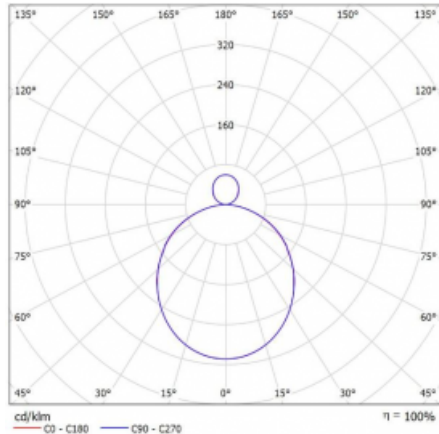

Svítidlo

Rotao100

127-5F1K-10GGE/840, B

Křivka

Typ montáže	Závěsné
Typ vyzařování	Přímo-nepřímé
Tvar svítidla	Kruhové
Barva svítidla	Černá
Materiál	Hliník
Životnost	L80/B20 50 000 hodin
Záruka	60 měsíců
Popis svítidla	Svítidlo závěsné
Rozměry	ø 3000 mm × 87 mm
Hmotnost	32.7 kg
Světelný zdroj	LED MODUL
Druh optiky	Opálový difusor
Světelný tok*	25390 lm ± 10 %
Teplota chromatičnosti	4000 K studená bílá
Měrný výkon	111 lm/W
MacAdam zdroje	3
Index podání barev	80
UGR max. X=4H Y=8H, ρ=70,50,20	22.1
Příkon svítidla	228.7 W ± 10 %
Zapojení svítidla	Předradník nestmívatelný
Elektrické napětí	220-240V
Frekvence	50/60Hz