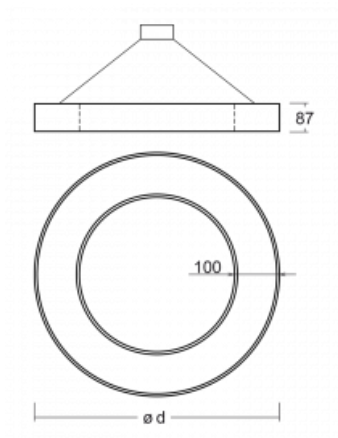

Svítidlo

Rotao100

127-5F1K-10GGE/830, B

Technický výkres

Typ montáže	Závěsné
Typ vyzařování	Přímo-nepřímé
Tvar svítidla	Kruhové
Barva svítidla	Černá
Materiál	Hliník
Životnost	L80/B20 50 000 hodin
Záruka	60 měsíců
Popis svítidla	Svítidlo závěsné
Rozměry	ø 3000 mm × 87 mm
Hmotnost	32.7 kg
Světelný zdroj	LED MODUL
Druh optiky	Opálový difusor
Světelný tok*	24170 lm ± 10 %
Teplota chromatičnosti	3000 K teplá bílá
Měrný výkon	106 lm/W
MacAdam zdroje	3
Index podání barev	80
UGR max. X=4H Y=8H, ρ=70,50,20	21.9
Příkon svítidla	228.7 W ± 10 %
Zapojení svítidla	Předřadník nestmívatelný
Elektrické napětí	220-240V
Frekvence	50/60Hz

Křivka

Ke stažení

Montážní návod

Fotografie