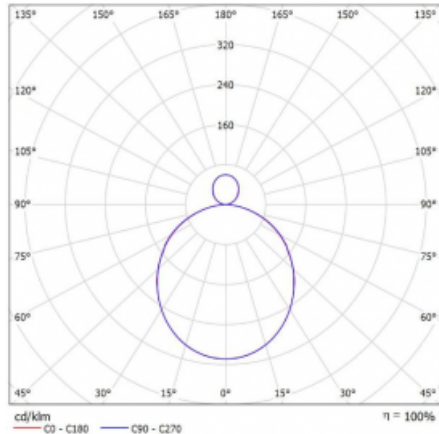

Svítidlo

Rotao100

127-5F1K-10GEE/840, B

Křivka

Typ montáže	Závěsné
Typ vyzařování	Přímo-nepřímé
Tvar svítidla	Kruhové
Barva svítidla	Černá
Materiál	Hliník
Životnost	L80/B20 50 000 hodin
Záruka	5 let
Popis svítidla	Svítidlo závěsné
Rozměry	ø 3000 mm × 87 mm
Hmotnost	32.7 kg
Světelný zdroj	LED MODUL
Druh optiky	Opálový difusor
Světelný tok*	18660 lm
Teplota chromatičnosti	4000 K studená bílá
Měrný výkon	114 lm/W
MacAdam zdroje	3
Index podání barev	80
UGR max. X=4H Y=8H, ρ=70,50,20	21
Příkon svítidla*	163 W
Zapojení svítidla	ON/OFF
Elektrické napětí	220-240V
Frekvence	50/60Hz

 CE IP 20

*±10 %

Ke stažení[Montážní návod](#)[Fotografie](#)