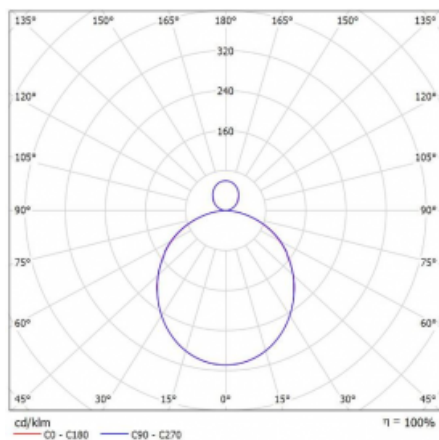

Svítidlo

Rotao100

127-5F1K-10GEE/840, B

Křivka

Typ montáže	Závěsné
Typ vyzařování	Přímo-nepřímé
Tvar svítidla	Kruhové
Barva svítidla	Černá
Materiál	Hliník
Životnost	L80/B20 50 000 hodin
Záruka	60 měsíců
Popis svítidla	Svítidlo závěsné
Rozměry	ø 3000 mm × 87 mm
Hmotnost	32.7 kg
Světelný zdroj	LED MODUL
Druh optiky	Opálový difusor
Světelný tok*	18660 lm ± 10 %
Teplota chromatičnosti	4000 K studená bílá
Měrný výkon	114 lm/W
MacAdam zdroje	3
Index podání barev	80
UGR max. X=4H Y=8H, ρ=70,50,20	21
Příkon svítidla	163 W ± 10 %
Zapojení svítidla	Předřadník nestmívatelný
Elektrické napětí	220-240V
Frekvence	50/60Hz