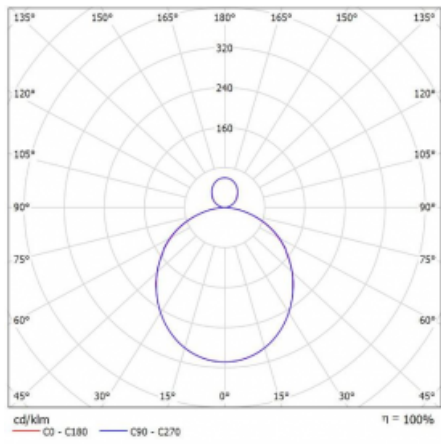

Svítidlo

Rotao100

127-5F1K-10GEE/830, W

Technický výkres

Typ montáže	Závěsné
Typ vyzařování	Přímo-nepřímé
Tvar svítidla	Kruhové
Barva svítidla	Bílá
Materiál	Hliník
Životnost	L80/B20 50 000 hodin
Záruka	5 let
Popis svítidla	Svítidlo závěsné
Rozměry	ø 3000 mm × 87 mm
Hmotnost	32.7 kg
Světelný zdroj	LED MODUL
Druh optiky	Opálový difusor
Světelný tok*	17740 lm
Teplota chromatičnosti	3000 K teplá bílá
Měrný výkon	109 lm/W
MacAdam zdroje	3
Index podání barev	80
UGR max. X=4H Y=8H, ρ=70,50,20	20.8
Příkon svítidla*	163 W
Zapojení svítidla	ON/OFF
Elektrické napětí	220-240V
Frekvence	50/60Hz

 **CE IP 20**

*±10 %

Křivka

Ke stažení[Montážní návod](#)[Fotografie](#)