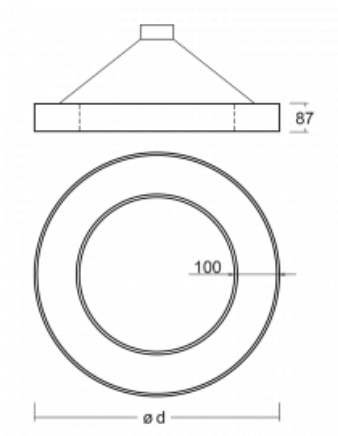

Svítidlo

Rotao100

127-5F1K-10GEE/830, W

Technický výkres

Typ montáže	Závěsné
Typ vyzařování	Přímo-nepřímé
Tvar svítidla	Kruhové
Barva svítidla	Bílá
Materiál	Hliník
Životnost	L80/B20 50 000 hodin
Záruka	5 let
Popis svítidla	Svítidlo závěsné
Rozměry	ø 3000 mm × 87 mm
Hmotnost	32.7 kg
Světelný zdroj	LED MODUL
Druh optiky	Opálový difusor
Světelný tok*	17740 lm
Teplota chromatičnosti	3000 K teplá bílá
Měrný výkon	109 lm/W
MacAdam zdroje	3
Index podání barev	80
UGR max. X=4H Y=8H, ρ=70,50,20	20.8
Příkon svítidla*	163 W
Zapojení svítidla	ON/OFF
Elektrické napětí	220-240V
Frekvence	50/60Hz

 **CE IP 20**

*±10 %

Křivka

Ke stažení[Montážní návod](#)[Fotografie](#)