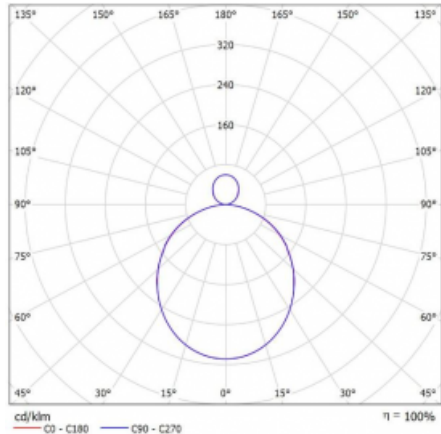

Svítidlo

Rotao100

127-5F1K-10GEE/830, B

Křivka

Typ montáže	Závěsné
Typ vyzařování	Přímo-nepřímé
Tvar svítidla	Kruhové
Barva svítidla	Černá
Materiál	Hliník
Životnost	L80/B20 50 000 hodin
Záruka	5 let
Popis svítidla	Svítidlo závěsné
Rozměry	ø 3000 mm × 87 mm
Hmotnost	32.7 kg
Světelný zdroj	LED MODUL
Druh optiky	Opálový difusor
Světelný tok*	17740 lm
Teplota chromatičnosti	3000 K teplá bílá
Měrný výkon	109 lm/W
MacAdam zdroje	3
Index podání barev	80
UGR max. X=4H Y=8H, ρ=70,50,20	20.8
Příkon svítidla*	163 W
Zapojení svítidla	ON/OFF
Elektrické napětí	220-240V
Frekvence	50/60Hz

 CE IP 20

*±10 %

Ke stažení[Montážní návod](#)[Fotografie](#)