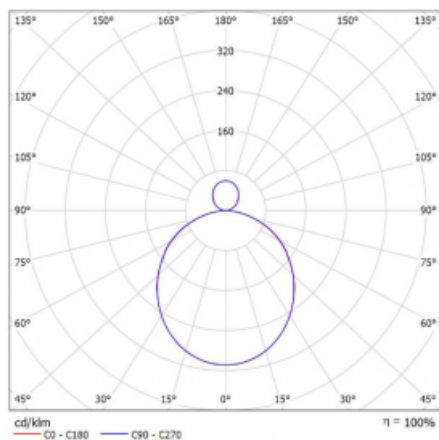

Svítidlo

Rotao100

127-5F1K-10GED/840, W

Křivka

Typ montáže	Závěsné
Typ vyzařování	Přímo-nepřímé
Tvar svítidla	Kruhové
Barva svítidla	Bílá
Materiál	Hliník
Životnost	L80/B20 50 000 hodin
Záruka	5 let
Popis svítidla	Svítidlo závěsné
Rozměry	ø 3000 mm × 87 mm
Hmotnost	32.7 kg
Světelný zdroj	LED MODUL
Druh optiky	Opálový difusor
Světelný tok*	18660 lm
Teplota chromatičnosti	4000 K studená bílá
Měrný výkon	114 lm/W
MacAdam zdroje	3
Index podání barev	80
UGR max. X=4H Y=8H, ρ=70,50,20	21
Příkon svítidla*	163 W
Zapojení svítidla	DALI
Elektrické napětí	220-240V
Frekvence	50/60Hz

 **CE** IP 20

*±10 %

Ke stažení[Montážní návod](#)[Fotografie](#)