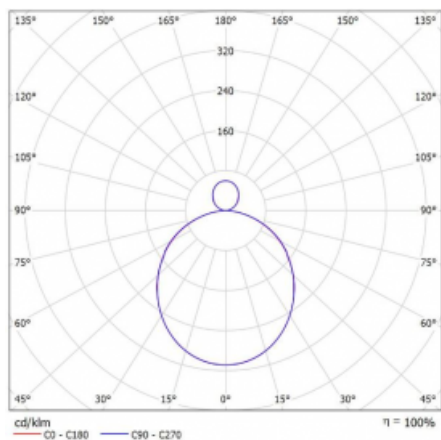

Svítidlo

Rotao100

127-5F1K-10GED/830, W

Křivka

Typ montáže	Závěsné
Typ vyzařování	Přímo-nepřímé
Tvar svítidla	Kruhové
Barva svítidla	Bílá
Materiál	Hliník
Životnost	L80/B20 50 000 hodin
Záruka	5 let
Popis svítidla	Svítidlo závěsné
Rozměry	ø 3000 mm × 87 mm
Hmotnost	32.7 kg
Světelný zdroj	LED MODUL
Druh optiky	Opálový difusor
Světelný tok*	17740 lm
Teplota chromatičnosti	3000 K teplá bílá
Měrný výkon	109 lm/W
MacAdam zdroje	3
Index podání barev	80
UGR max. X=4H Y=8H, ρ=70,50,20	20.8
Příkon svítidla*	163 W
Zapojení svítidla	DALI
Elektrické napětí	220-240V
Frekvence	50/60Hz

 CE IP 20

*±10 %

Ke stažení[Montážní návod](#)[Fotografie](#)