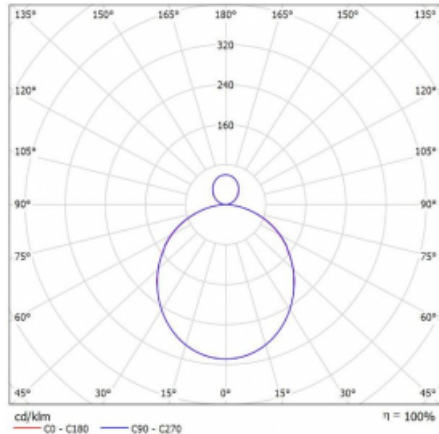

Svítidlo

Rotao100

127-5F1K-10GED/830, W

Křivka

Typ montáže	Závěsné
Typ vyzařování	Přímo-nepřímé
Tvar svítidla	Kruhové
Barva svítidla	Bílá
Materiál	Hliník
Životnost	L80/B20 50 000 hodin
Záruka	60 měsíců
Popis svítidla	Svítidlo závěsné
Rozměry	ø 3000 mm × 87 mm
Hmotnost	32.7 kg
Světelný zdroj	LED MODUL
Druh optiky	Opálový difusor
Světelný tok*	17740 lm ± 10 %
Teplota chromatičnosti	3000 K teplá bílá
Měrný výkon	109 lm/W
MacAdam zdroje	3
Index podání barev	80
UGR max. X=4H Y=8H, ρ=70,50,20	20.8
Příkon svítidla	163 W ± 10 %
Zapojení svítidla	Stmívatelné DALI
Elektrické napětí	220-240V
Frekvence	50/60Hz