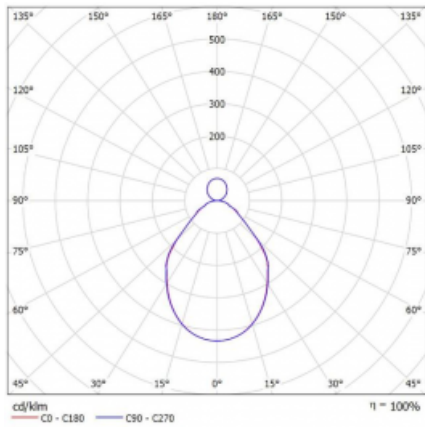

Svítidlo

Rotao100

127-5F1I-10GGE/840, W

Technický výkres

Typ montáže	Závěsné
Typ vyzařování	Přímo-nepřímé
Tvar svítidla	Kruhové
Barva svítidla	Bílá
Materiál	Hliník
Životnost	L80/B20 50 000 hodin
Záruka	5 let
Popis svítidla	Svítidlo závěsné
Rozměry	ø 3000 mm × 87 mm
Světelný zdroj	LED MODUL
Druh optiky	Mikroprisma
Světelný tok*	20850 lm
Teplota chromatičnosti	4000 K studená bílá
Měrný výkon	91 lm/W
MacAdam zdroje	3
Index podání barev	80
UGR max. X=4H Y=8H, ρ=70,50,20	17.2
Příkon svítidla*	228.7 W
Zapojení svítidla	ON/OFF
Elektrické napětí	220-240V
Frekvence	50/60Hz

 **CE** IP 20

*±10 %

Křivka

Ke stažení[Montážní návod](#)[Fotografie](#)