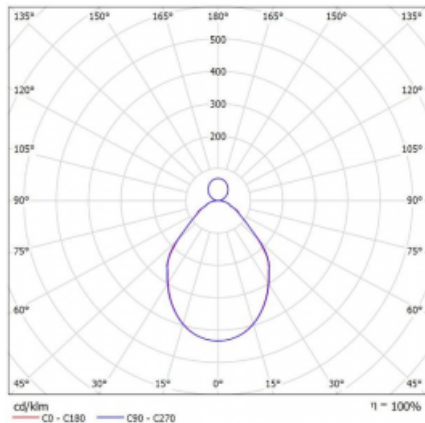

Svítidlo

Rotao100

127-5F1I-10GGE/840, B

Křivka

Typ montáže	Závěsné
Typ vyzařování	Přímo-nepřímé
Tvar svítidla	Kruhové
Barva svítidla	Černá
Materiál	Hliník
Životnost	L80/B20 50 000 hodin
Záruka	5 let
Popis svítidla	Svítidlo závěsné
Rozměry	ø 3000 mm × 87 mm
Světelný zdroj	LED MODUL
Druh optiky	Mikroprisma
Světelný tok*	20850 lm
Teplota chromatičnosti	4000 K studená bílá
Měrný výkon	91 lm/W
MacAdam zdroje	3
Index podání barev	80
UGR max. X=4H Y=8H, ρ=70,50,20	17.2
Příkon svítidla*	228.7 W
Zapojení svítidla	ON/OFF
Elektrické napětí	220-240V
Frekvence	50/60Hz

⊥ CE IP 20

*±10 %

Ke stažení[Montážní návod](#)[Fotografie](#)