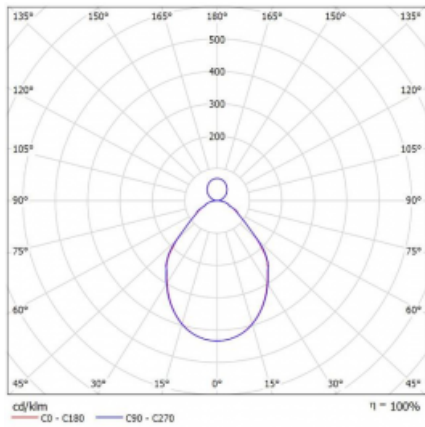

Svítidlo

Rotao100

127-5F1I-10GGE/830, W

Technický výkres

Typ montáže	Závěsné
Typ vyzařování	Přímo-nepřímé
Tvar svítidla	Kruhové
Barva svítidla	Bílá
Materiál	Hliník
Životnost	L80/B20 50 000 hodin
Záruka	5 let
Popis svítidla	Svítidlo závěsné
Rozměry	ø 3000 mm × 87 mm
Světelný zdroj	LED MODUL
Druh optiky	Mikroprisma
Světelný tok*	19840 lm
Teplota chromatičnosti	3000 K teplá bílá
Měrný výkon	87 lm/W
MacAdam zdroje	3
Index podání barev	80
UGR max. X=4H Y=8H, ρ=70,50,20	17
Příkon svítidla*	228.7 W
Zapojení svítidla	ON/OFF
Elektrické napětí	220-240V
Frekvence	50/60Hz

 CE IP 20

*±10 %

Křivka

Ke stažení[Montážní návod](#)[Fotografie](#)